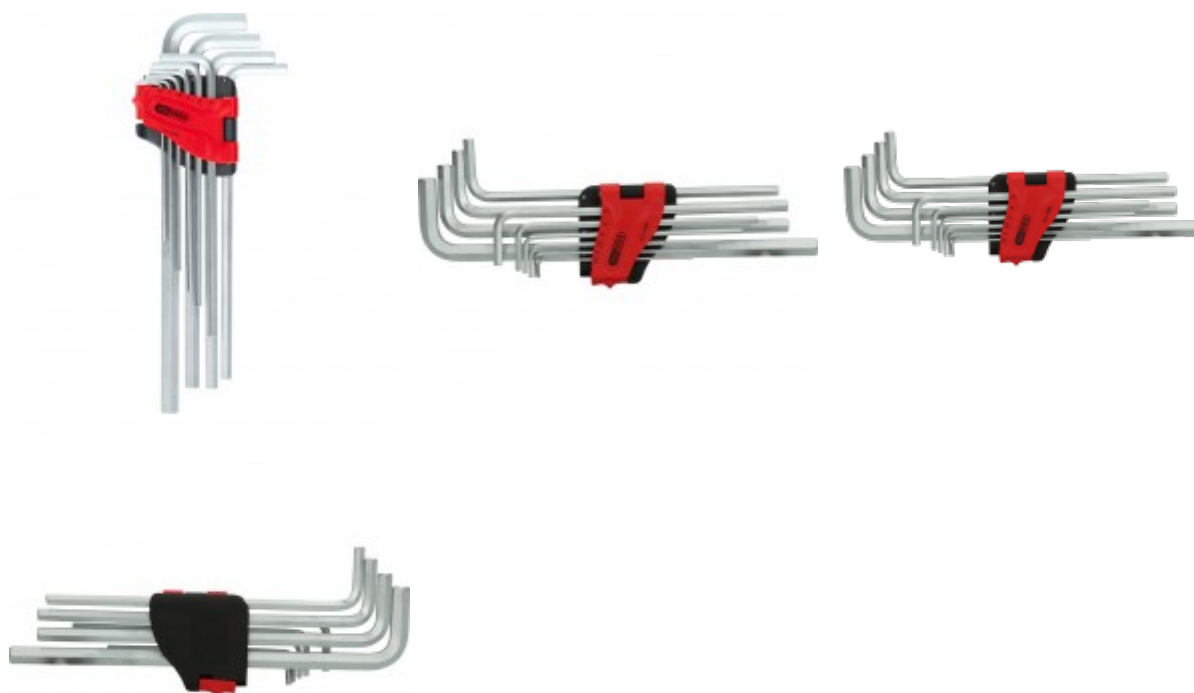

Zestaw kluczy imbusowych, ekstra długi, 10-szt

Nr artykułu.: 151.4980
EAN: 4042146790113
Cena specjalna: 29,00 € *

1,5 - 2 - 2,5 - 3 - 4 - 5 - 6 - 7 - 8 - 10 mm

Opis

- model ekstra długi
- zgodny z DIN / ISO 2936
- hartowany na całej długości
- mat chromowany
- specjalna stal narzędziowa
- w stabilnym składanym uchwycie

Cechy

| | |
|---------------------------------|----------------------------|
| Atrybuty funkcji 2: | do trudno dostępnych śrub |
| Atrybuty funkcjonalne 1: | częściowo hartowany |
| Długość opakowania mm: | 302 |
| Jednostka opakowaniowa: | 1 |
| Materiał1: | specjalna stal do narzędzi |
| Materiał2: | mat chromowany |
| Norma: | DIN ISO 2936 |
| Profil1: | nasadka-6-kątna |
| Profil2: | Metryczny |
| Szerokość opakowania mm: | 114 |
| Waga w g: | 502 |
| Wysokość opakowania mm: | 35 |
| części w zestawie: | 10 |