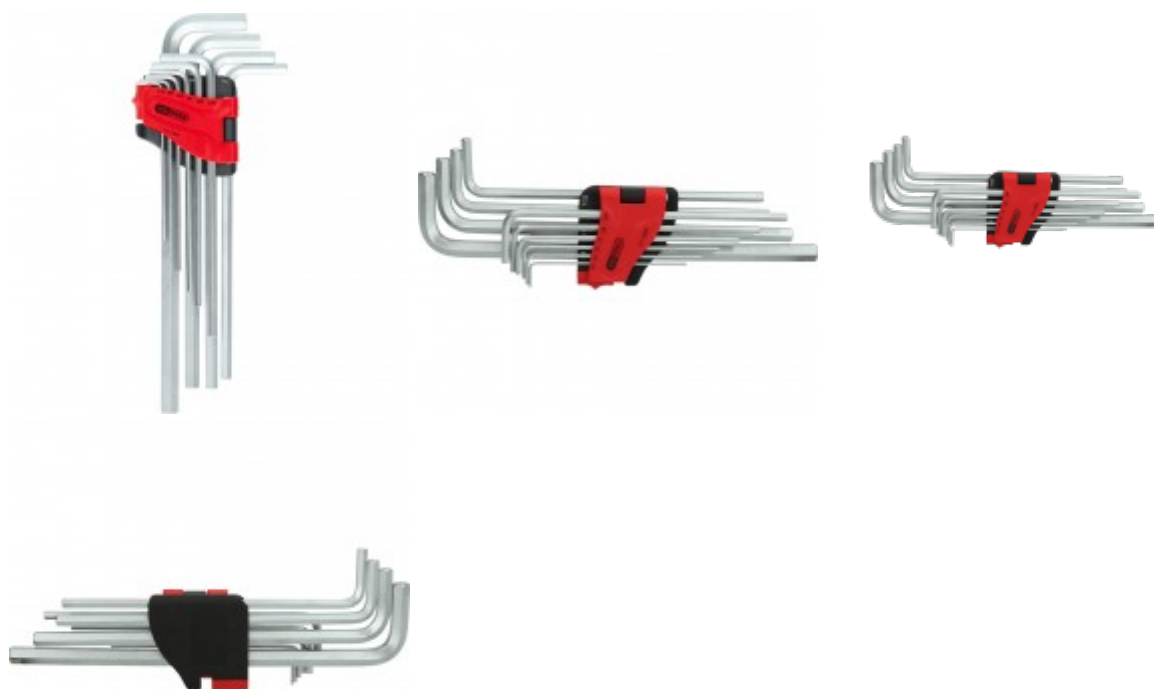

Zestaw kluczy imbusowych, ekstra długi, 10-szt cal

Nr artykułu.: 151.4960
EAN: 4042146790120
Cena specjalna: 29,00 € *

**1/16" - 5/64" - 3/32" - 1/8" - 5/32" - 3/16" - 7/32"
1/4" - 5/16" - 3/8"**

Opis

- model ekstra długi
- zgodny z DIN / ISO 2936
- cal
- hartowany na całej długości
- mat chromowany
- specjalna stal narzędziowa
- w stabilnym składanym uchwycie

Cechy

Atrybuty funkcji 2:	do trudno dostępnych śrub
Atrybuty funkcjonalne 1:	częściowo hartowany
Długość opakowania mm:	299
Jednostka opakowaniowa:	1
Materiał1:	specjalna stal do narzędzi
Materiał2:	mat chromowany
Norma:	DIN ISO 2936
Profil1:	nasadka-6-kątna
Profil2:	miara w calach
Szerokość opakowania mm:	138
Waga w g:	492
Wysokość opakowania mm:	30
części w zestawie:	10

Składający się z:

Nr artykułu	Ilość	Artykuł	Zalecana cena detaliczna: (nie zaw. VAT.)
151.3150	1 x	 Klucz imbusowy szesciokatny,ekstra dlugi, 1/6"	1,08 € *
151.3151	1 x	 Klucz imbusowy szesciokatny,ekstra dlugi, 5/64"	1,27 € *
151.3152	1 x	 Klucz imbusowy szesciokatny,ekstra dlugi, 3/32"	1,50 € *
151.3153	1 x	 Klucz imbusowy szesciokatny,ekstra dlugi, 1/8"	1,66 € *
151.3154	1 x	 Klucz imbusowy szesciokatny,ekstra dlugi, 5/32"	1,79 € *
151.3155	1 x	 Klucz imbusowy szesciokatny,ekstra dlugi, 3/16"	2,36 € *
151.3156	1 x	 Klucz imbusowy szesciokatny,ekstra dlugi, 1/4"	2,67 € *