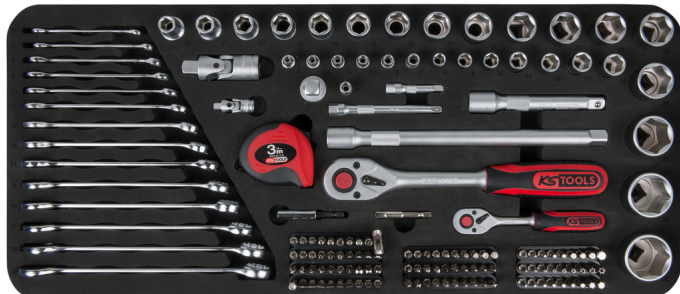

TOOLBOX Zestaw gniazd i kluczy, 154- częściowy

Nr artykułu.: 713.0155

EAN: 4042146693599

Cena specjalna: 144,90 € *

Opis

- wkładka systemowa
- pasuje do TOOLBOX
- stały porządek dzięki precyzyjnemu wyprofilowaniu
- odporne na olej i chemikalia
- wkładka z wysokojakościowej pianki

Cechy

Atrybuty funkcjonalne 1:	odporny na olej i chemikalia
Długość całkowita L w mm::	272.0
Długość opakowania mm:	642
Jednostka opakowaniowa:	1
Materiał1:	Delikatny chrom wanda stal, mat satynowy chromowany
Opakowanie:	Wkładka systemowa z pianki
Szerokość B:	620.0
Szerokość opakowania mm:	293
Waga w g:	5000
Wielkość wkładów:	wkładka cała powierzchnia ścinania
Wysokość:	35.0
Wysokość opakowania mm:	68
części w zestawie:	154
pomiar w calach:	1/4" - 1/2

Składający się z:

Nr artykułu	Ilość		Artykuł	Zalecana cena detaliczna: (nie zaw. VAT.)
300.0113	1 x		Taśma miernicza z ustalaczem, czarna-czerwona, 3m	3,00 € *
517.0606	1 x		Klucz płasko-oczkowy, z odsadzeniem, 6mm	3,20 € *
517.0607	1 x		Klucz płasko-oczkowy, z odsadzeniem, 7mm	3,20 € *
517.0608	1 x		Klucz płasko-oczkowy, z odsadzeniem, 8mm	3,39 € *
517.0609	1 x		Klucz płasko-oczkowy, z odsadzeniem, 9mm	3,39 € *
517.0610	1 x		Klucz płaskooczkowy, odgięty, 10mm	3,54 € *
517.0611	1 x		Klucz płaskooczkowy, odgięty, 11mm	3,94 € *
517.0612	1 x		Klucz płaskooczkowy, odgięty, 12mm	4,44 € *
517.0613	1 x		Klucz płaskooczkowy, odgięty, 13mm	4,44 € *
517.0614	1 x		Klucz płaskooczkowy, odgięty, 14mm	4,87 € *
517.0615	1 x		Klucz płasko-oczkowy, z odsadzeniem, 15mm	5,91 € *