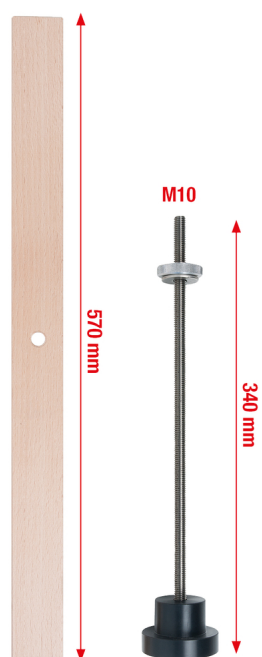

Zestaw do montażu umywalki przez jedną osobę, 2-szt

Nr artykułu.: 123.0080

EAN: 4042146710647

Cena specjalna: 34,50 € *

Opis

- do profesjonalnego montażu części dolnej umywalki
- uniwersalne zastosowanie dzięki różnym możliwościom montażu i ustawienia
- łatwa obsługa poprzez działanie jednego człowieka
- duża oszczędność kosztów i czasu
- uchwyt z tworzywa sztucznego zapobiega uszkodzeniom umywalki
- bardzo długie wrzeciono dla większości umywalek

Cechy

Długość opakowania mm: 560
Jednostka opakowaniowa: 1
Szerokość opakowania mm: 85
Waga w g: 762
Wysokość opakowania mm: 70
części w zestawie: 2
zakres zastosowań ogólny: sanitarny

Składający się z:

Nr artykułu	Ilość	Artykuł	Zalecana cena detaliczna: (nie zaw. VAT.)
123.0081	1 x	 Przypony, 570 mm	Info: Artykuł niedostępny do zamówienia
123.0082	1 x	 uchwyt z tworzywa sztucznego z wrzecionem M10, nakrętka i podkładka	Info: Artykuł niedostępny do zamówienia