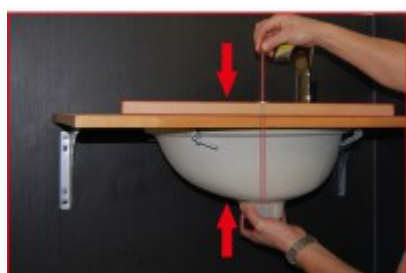

Zestaw do montażu umywalki przez jedną osobę, 2-szt

Nr artykułu.: 123.0080

EAN: 4042146710647

Cena specjalna: 34,50 € *

Opis

- do profesjonalnego montażu części dolnej umywalki
- uniwersalne zastosowanie dzięki różnym możliwościom montażu i ustawienia
- łatwa obsługa poprzez działanie jednego człowieka
- duża oszczędność kosztów i czasu
- uchwyt z tworzywa sztucznego zapobiega uszkodzeniom umywalki
- bardzo długie wrzeciono dla większości umywalek

Cechy

Długość opakowania mm: 560
Jednostka opakowaniowa: 1
Szerokość opakowania mm: 85
Waga w g: 762
Wysokość opakowania mm: 70
części w zestawie: 2
zakres zastosowań ogólny: sanitarny

Składający się z: