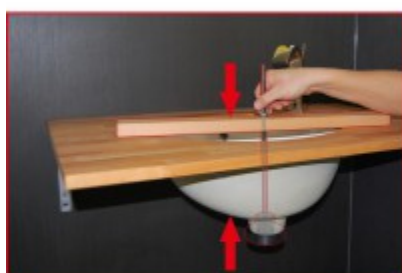

Zestaw do montażu umywalki przez jedną osobę, 2-szt

Nr artykułu.: 123.0080

EAN: 4042146710647

Cena specjalna: 34,50 € *

Opis

- do profesjonalnego montażu części dolnej umywalki
- uniwersalne zastosowanie dzięki różnym możliwościom montażu i ustawienia
- łatwa obsługa poprzez działanie jednego człowieka
- duża oszczędność kosztów i czasu
- uchwyt z tworzywa sztucznego zapobiega uszkodzeniom umywalki
- bardzo długie wrzeciono dla większości umywalek

Cechy

Długość opakowania mm: 560
Jednostka opakowaniowa: 1
Szerokość opakowania mm: 85
Waga w g: 762
Wysokość opakowania mm: 70
części w zestawie: 2
zakres zastosowań ogólny: sanitarny

Składający się z:

Nr artykułu	Ilość	Artykuł	Zalecana cena detaliczna: (nie zaw. VAT.)
123.0081	1 x	 Przypony, 570 mm	Info: Artykuł niedostępny do zamówienia
123.0082	1 x	 uchwyt z tworzywa sztucznego z wrzecionem M10, nakrętka i podkładka	Info: Artykuł niedostępny do zamówienia