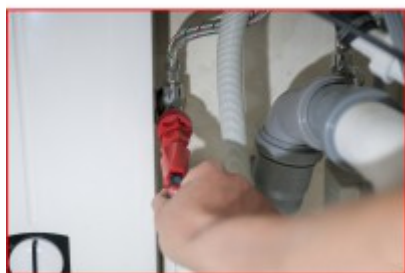

### Opis

- idealny do montażu i demontażu sedesu WC i zaworów kątowych
- idealne do montażu i demontażu siedzisk WC
- Czysta, higieniczna i łatwa manipulacja
- Bardzo wygodne i optymalne działanie dźwigni dzięki specjalnemu przegubowi
- nadaje się również do trudno dostępnych miejsc
- Chroni palce i dłonie
- Nie ma potrzeby ponownego ostrzenia
- wraz z 3 adapterami o specjalnych profilach
- z uchwytem 1-częściowym
- specjalne tworzywo sztuczne

**Składający się z:**

Nr artykułu	Ilość	Artykuł	Zalecana cena detaliczna: (nie zaw. VAT.)
123.0030	1 x	 Klucz do montażu siedziska WC, 200 mm	19,00 € *
123.0031	1 x	 6-kątny adapter do klucza do montażu sedesu WC	7,29 € *
123.0032	1 x	 10-kątny adapter do klucza do montażu sedesu WC	7,29 € *
123.0033	1 x	 Adapter o szczególnym profilu do montażu sedesu WC	7,29 € *