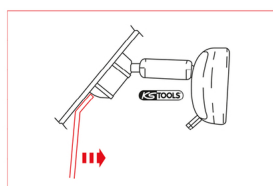

Narzędzie do regulacji lusterka wewnętrznego do Forda

Nr artykułu.: 115.1309

EAN: 4042146695302

Cena specjalna: 14,00 € *

Opis

- Do profesjonalnego i bezszkodzeniowego demontażu lusterek wewnętrznych
- lealny do wymiany przednich szyb
- Specjalnie uformowany
- mat satynowany
- chrom-wanad

Zastosowanie / dla: Ford Maverick od 2004, Kuga od 2012, Transit od 2013, Tourneo Connect od 2013, Mondeo od 2014, Mustang od 2014, C-Max od 2015, Edge od 2015 itd.

Cechy

Długość mm:	255
Długość opakowania mm:	319
Jednostka opakowaniowa:	1
Materiał1:	Delikatny chrom wanad stal
Szerokość opakowania mm:	78
Waga w g:	100
Wysokość opakowania mm:	30
Zastosowanie do::	Ford