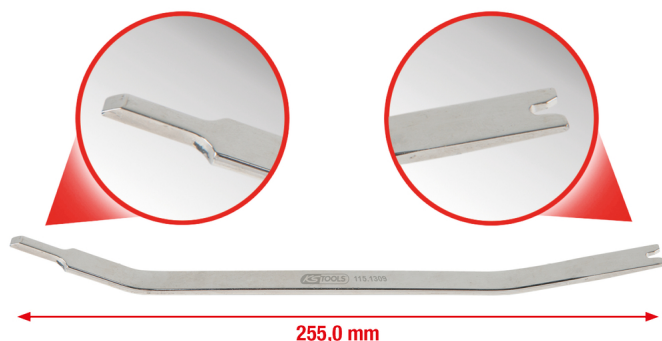

Narzędzie do regulacji lusterka wewnętrznego do Forda

Nr artykułu.: 115.1309

EAN: 4042146695302

Cena specjalna: 14,00 € *

Opis

- Do profesjonalnego i bezszkodzeniowego demontażu lusterek wewnętrznych
- lealny do wymiany przednich szyb
- Specjalnie uformowany
- mat satynowany
- chrom-wanad

Zastosowanie / dla: Ford Maverick od 2004, Kuga od 2012, Transit od 2013, Tourneo Connect od 2013, Mondeo od 2014, Mustang od 2014, C-Max od 2015, Edge od 2015 itd.

Cechy

Długość mm:	255
Długość opakowania mm:	319
Jednostka opakowaniowa:	1
Materiał1:	Delikatny chrom wanad stal
Szerokość opakowania mm:	78
Waga w g:	100
Wysokość opakowania mm:	30
Zastosowanie do::	Ford