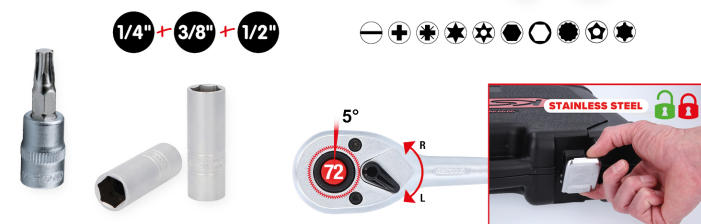

Opis

- 6-kątny
- profil FlankTraction
- mat satynowany
- chrom-wanad
- w trwałej walizce z tworzywa sztucznego

Cechy

Długość opakowania mm:	442
Jednostka opakowaniowa:	1
Końcówka czworokątna w calach:	1/4"+3/8"+1/2"
Materiał1:	Delikatny chrom wanda stal, mat satynowy chromowany
Profil1:	6-kątny
Profil2:	Flank Traction
Szerokość opakowania mm:	355
Waga w g:	9210
Wysokość opakowania mm:	100
Zawartość linku video:	Video
Ząb:	72
części w zestawie:	195
grzechotka:	Tak
kąt obrotu:	5°