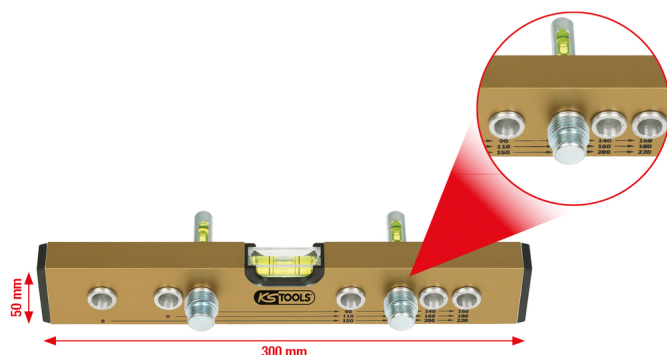

Poziomica odległości standardowej/ suwmiarka do przyłącza montażowego, 300 mm

Nr artykułu.: 204.2000
EAN: 4042146026229
Cena specjalna: 91,50 € *

Opis

- Idealny dla ustawienia wszystkich używanych wymiarów instalacji w powłoce (3/8" + 1/2")
- Idealny dla pionowego i poziomego wyjustowania armatur
- Trwałe znormowane odstępy w 90, 110, 120, 140, 150, 160, 180, 200, 220 mm
- Z dobrze czytelną poziomą i pionową poziomą
- Z kompensacją głębokości dla szybkiego i dokładnego wymiaru
- Korpus z aluminium

Cechy

Długość całkowita L w mm:	300.0
Długość opakowania mm:	319
Jednostka opakowaniowa:	1
Materiał1:	aluminium
Szerokość opakowania mm:	83
Waga w g:	430
Wysokość:	50
Wysokość opakowania mm:	42
liczba libelli poziomych:	1
liczba libelli w poziomie:	1
odstęp zgodny z normą:	90, 110, 120, 140, 150, 160, 180, 200, 220