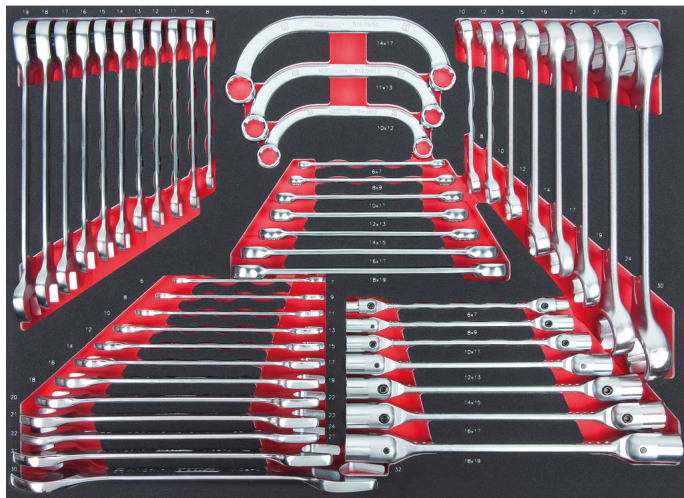

## Zestaw kluczy SCS, 48 sztuk we wkładce systemowej 1/1

Nr artykułu.: 711.0048

EAN: 4042146662243

Zalecana cena detaliczna: 1 067,50 € \*

### Opis

- 1/1 wkładka systemowa
- dostosowany do wózka narzędziowego i skrzynki z narzędziami
- stały porządek dzięki precyzyjnemu wyprofilowaniu
- odporne na olej i chemikalia
- wypełnienie z wysokiej jakości pianki w trzech kolorach

### Cechy

<b>Atrybuty funkcjonalne 1:</b>	odporny na olej i chemikalia
<b>Długość całkowita L w mm:</b>	390.0
<b>Długość opakowania mm:</b>	588
<b>Jednostka opakowaniowa:</b>	1
<b>Szerokość B:</b>	564.0
<b>Szerokość opakowania mm:</b>	427
<b>Waga w g:</b>	7520
<b>Wielkość wkładów:</b>	wkładka cała powierzchnia ścinania
<b>Wysokość:</b>	35.0
<b>Wysokość opakowania mm:</b>	92
<b>części w zestawie:</b>	48

**Składający się z:**

Nr artykułu	Ilość	Artykuł	Zalecana cena detaliczna: (nie zaw. VAT.)
503.4208	1 x	GEAR+ Klucz płasko-oczkowy z grzechotką, 8mm	11,50 € *
503.4210	1 x	GEARplus klucz płaskooczkowy z grzechotką, 10mm	11,50 € *
503.4211	1 x	GEAR+ Klucz płasko-oczkowy z grzechotką, 11mm	11,50 € *
503.4212	1 x	GEAR+ Klucz płasko-oczkowy z grzechotką, 12mm	12,50 € *
503.4213	1 x	GEAR+ Klucz płasko-oczkowy z grzechotką, 13mm	12,50 € *
503.4214	1 x	GEAR+ Klucz płasko-oczkowy z grzechotką, 14mm	17,00 € *
503.4215	1 x	GEAR+ Klucz płasko-oczkowy z grzechotką, 15mm	17,00 € *
503.4216	1 x	GEAR+ Klucz płasko-oczkowy z grzechotką, 16mm	19,00 € *
503.4217	1 x	GEAR+ Klucz płasko-oczkowy z grzechotką, 17mm	19,00 € *
503.4218	1 x	GEAR+ Klucz płasko-oczkowy z grzechotką, 18mm	19,00 € *
503.4219	1 x	GEARplus klucz płasko oczkowy z grzechotką, 19mm	19,00 € *