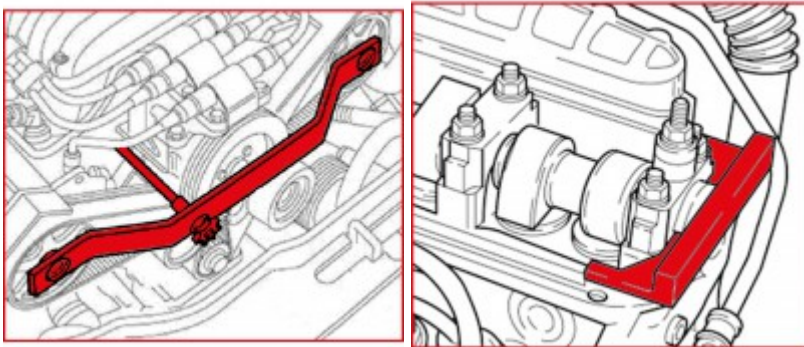

Bestående av

Artikelnr.	Antall	Artikkel	Anbefalt salgspris: (ekskl. mva.)
400.0159	1 x	Veivaksel-låsedor	Info: Artikkelen er ikke tilgjengelig for bestilling
400.0160	1 x	Kamaksel-justeringslære (2), 38 x 44 mm	Info: Artikkelen er ikke tilgjengelig for bestilling
400.9012	1 x	Kamaksel-fikseringsverktøy, 585 mm	Info: Artikkelen er ikke tilgjengelig for bestilling
400.9015	1 x	Innsprøytingspumpedrev-fikseringsdor til Ø 15,4 mm	Info: Artikkelen er ikke tilgjengelig for bestilling
400.9017	1 x	Kamaksel-innstillingslinjal til VAG	Info: Artikkelen er ikke tilgjengelig for bestilling