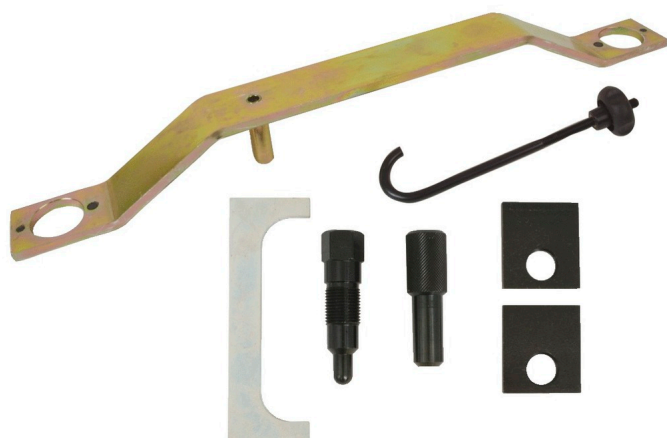

### Beskrivelse

- For en fagkyndig motorreparasjon
- Nødvendig for å sperre V6 2-ventilmotor-kamaksler i forhold til hverandre
- Svært høy passnøyaktighet

**Bruksområder / for:** Audi 80 (1991-2002) med 2,6 / 2,8-motorer, A4 med 2,6 / 2,8-motorer, 100 med 2,6 / 2,8-motorer, A8 med 2,8-motorer, Cabrio, Coupe med 2,6 / 2,8-motorer (motorkode: AAH, ABC)