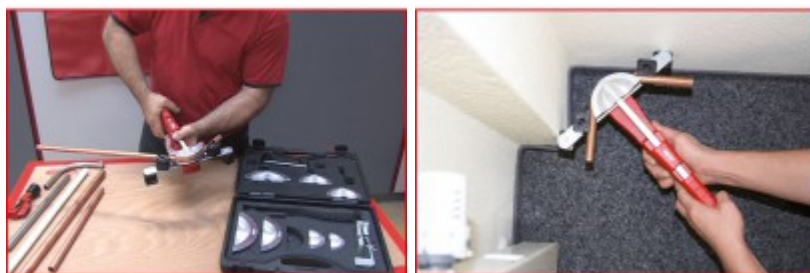

Bestående av

Artikkelnr.	Antall		Artikkel	Anbefalt salgspris: (ekskl. mva.)
203.1401	1 x		Bøyeform 10 mm, aluminium	16,97 € *
203.1402	1 x		Bøyeform 12 mm, aluminium	17,16 € *
203.1403	1 x		Bøyeform 14 mm, aluminium	17,16 € *
203.1404	1 x		Bøyeform 15 mm, aluminium	17,16 € *
203.1405	1 x		Bøyeform 16 mm, aluminium	17,16 € *
203.1406	1 x		Bøyeform 18 mm, aluminium	17,82 € *
203.1407	1 x		Bøyeform 20 mm, aluminium	20,43 € *