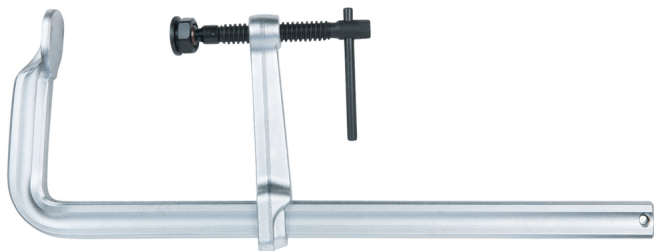

Power-skrutvinge-låsehåndtak, 1000x175mm

Artikkelnr.: 145.0437

EAN: 4042146545683

Anbefalt salgspris: 404,16 € *

Beskrivelse

- Ideell til stål- og kjøretøyproduksjon
- Dobbel-T-profilskinne med fortanning på baksiden
- Med bevegelig trykkplate
- Med T-håndtak som stikkes igjennom
- Høy stabilitet
- Ekstremt robust spindel
- Profilskinne av stål
- Fastsittende og glidende bøyle, smidd
- Forsinket

Egenskaper

Emballasjebredde mm:	256
Emballasjehøyde mm:	49
Emballasjeinnhold:	1
Emballaselengde mm:	1160
Funksjonsattributter 1:	Ekstremt robust spindel
Funksjonsattributter 2:	Dobbel-T-profilskinne med fortanning på baksiden
Håndtak:	T-håndtak
Materiale1:	Forsinket
Materiale2:	Profilskinne av stål
Spennedybde maks. i mm:	175.0
Spennkraft in N:	2200
Spennvidde maks. i mm:	1000.0
Vekt i g:	9340