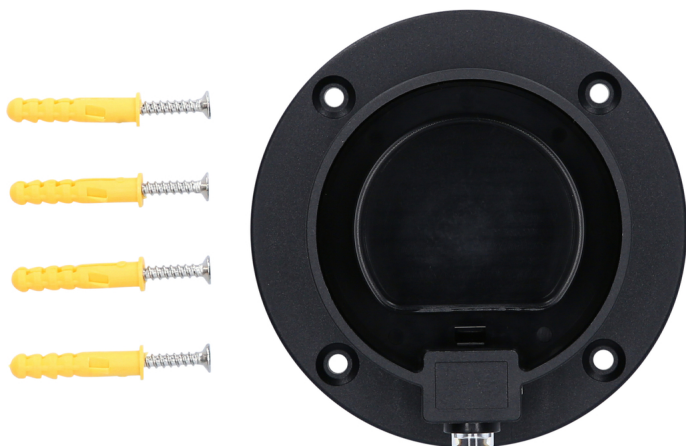

## efuturo veggholder for type 2 støpsel

Artikkelnr.: 117.7902

EAN: 4042146865248

Anbefalt salgspris: 59,69 € \*

### Beskrivelse

- lett veggmontasje
- Feste av type 2 støpsel (på bilsiden) når bilen ikke lades
- Rett form
- Grunnplate diameter 98 mm
- 4 borehull angitt
- inkl. festemateriale av høy kvalitet
- svart

Veggholderen egner seg svært godt til å ikke etterlate støpslet (på bilsiden) slengende rundt når det ikke er i bruk. Støpslet befinner seg ikke på gulvet og faren for å kjøre over det med bilen minimeres, snublefaren fjernes. Ved levering er det med 4 plugger av høy kvalitet og passende skruer i pakken.

### Egenskaper

Emballasjebredde mm: 108

Emballasjehøyde mm: 52

Emballaselengde mm: 115

Farge: svart

Modell efuturo: efuturo veggholder for type 2 støpsel