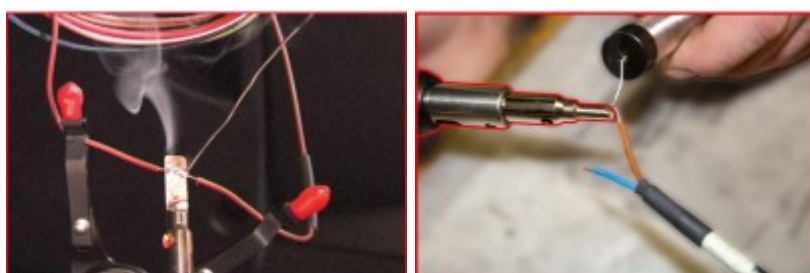

Bestående av

Artikelnr.	Antall		Artikkel	Anbefalt salgspris: (ekskl. mva.)
960.1163	1 x		Loddespiss 3,5 mm, meisel	7,24 € *
960.1164	1 x		Loddespiss 4,5 mm, diagonal	7,24 € *
960.1165	1 x		Loddespiss kniv	7,24 € *
960.1167	1 x		Loddesvamp, rund	8,47 € *
960.1168	1 x		Loddetrådspole, 95 mm	10,22 € *
960.1266	1 x		Gassloddebolt uten piezotønning	31,59 € *
960.1267	1 x		Loddehode for innskruings-loddespiss	24,30 € *