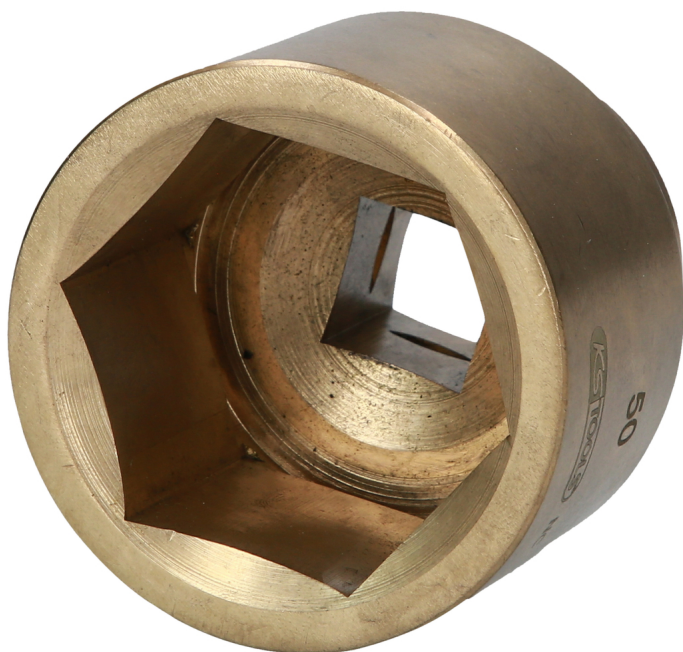

## BRONZEplus Dopsleutel

Artikelnr.: 963.3425

EAN: 4042146523735

Speciale prijs: € 216,50 \*

### Beschrijving

- 6-kant
- uitvoering volgens DIN 3124 / ISO 2725-1
- binnenvierkantaandrijving volgens DIN 3120 / ISO 1174 met kogelvergrendeling
- vonkvrij
- explosie veilig
- corrosiebestendig
- slijtvast
- aluminium-brons (non-ferro legering)

### Eigenschappen

|                                       |  |
|---------------------------------------|--|
| <b>D2:</b>                            | 55                                       |
| <b>Diameter D1:</b>                   | 72                                       |
| <b>Gewicht in g:</b>                  | 1080                                     |
| <b>Inhoud verpakking:</b>             | 1  |
| <b>Materiaal1:</b>                    | Aluminium-brons                          |
| <b>Norm:</b>                          | DIN 3120, ISO 1174, DIN 3124, ISO 2725-1 |
| <b>Profiel1:</b>                      | 6-kant                                   |
| <b>Profiel2:</b>                      | metrisch                                 |
| <b>Sleutelmaten in mm:</b>            | 50                                       |
| <b>Totale lengte L in mm:</b>         | 70                                       |
| <b>Verpakkingsbreedte mm:</b>         | 72                                       |
| <b>Verpakkingshoogte mm:</b>          | 72                                       |
| <b>Verpakkingslengte mm:</b>          | 70                                       |
| <b>Vierkantaandrijving in inches:</b> | 3/4"                                     |