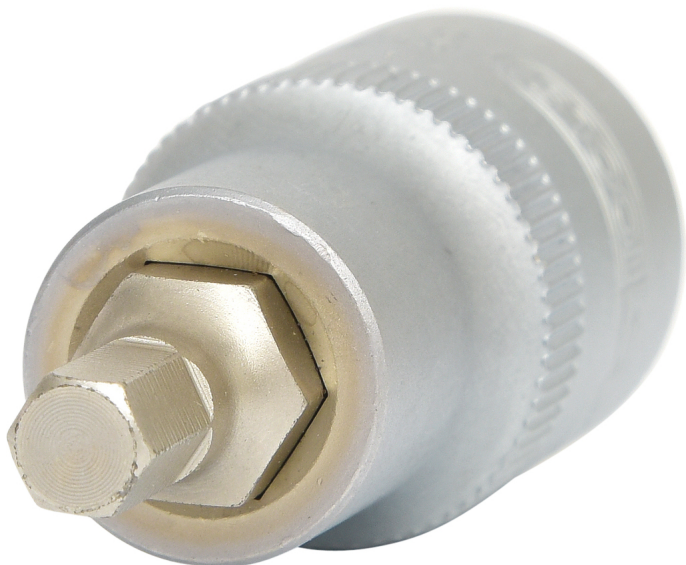

Bit-dopsleutel voor binnenzeskant schroeven, kort

Artikelnr.: 911.1306

EAN: 4042146045923

Aanbevolen verkoopprijs: € 7,93 *

Beschrijving

- binnenzeskant
- volgens DIN 7422
- binnenvierkantaandrijving volgens DIN 3120 / ISO 1174 met kogelvangsleuf
- korte uitvoering
- met ingeperste, vernikkelde bit
- voor handmatig gebruik
- matglans verchroomd
- chroom vanadium

Eigenschappen

Diameter D:	22.0
Diepte T in mm:	17.0
Gewicht in g:	68
Inhoud verpakking:	1
Materiaal1:	Super chroom-vanadiumstaal, mat verchroomd
Norm:	DIN 3120, ISO 1174, DIN 7422
Profiel1:	Binnen 6-kant
Sleutelmaten in mm:	6,0
Totale lengte L in mm:	55.0
Verpakkingsbreedte mm:	24
Verpakkingshoogte mm:	60
Verpakkingslengte mm:	24
Vierkantaandrijving in inches:	1/2"
Vorm:	geribbeld