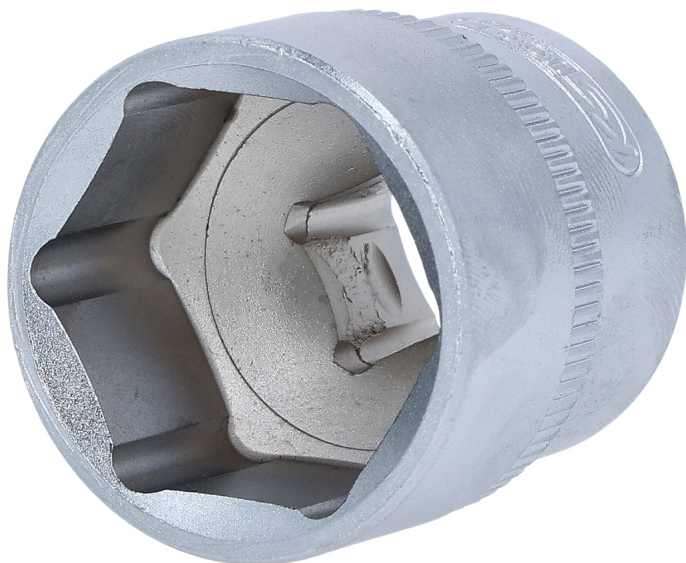

## Dopsleutel, zeskant

Artikelnr.: 917.3824

EAN: 4042146152454

Aanbevolen verkoopprijs: € 7,34 \*

### Beschrijving

- 6-kant
- FlankTraction-Profiel
- volgens DIN 3124 / ISO 2725
- binnenvierkantaandrijving volgens DIN 3120 / ISO 1174 met kogelvangsleuf
- voor handmatig gebruik
- matglans verchromd
- chroom vanadium

### Eigenschappen

<b>D2:</b>	27.0
<b>Diameter D1:</b>	31.0
<b>Diepte T in mm:</b>	16.0
<b>Gewicht in g:</b>	88
<b>Inhoud verpakking:</b>	1
<b>Materiaal1:</b>	Super chroom-vanadiumstaal, mat verchromd
<b>Norm:</b>	DIN 3120, ISO 1174, DIN 3124, ISO 2725
<b>Profiel1:</b>	Flank Traction
<b>Sleutelmaten in mm:</b>	24,0
<b>Totale lengte L in mm:</b>	32.0
<b>Verpakkingsbreedte mm:</b>	120
<b>Verpakkingshoogte mm:</b>	46
<b>Verpakkingslengte mm:</b>	404
<b>Vierkantaandrijving in inches:</b>	3/8"