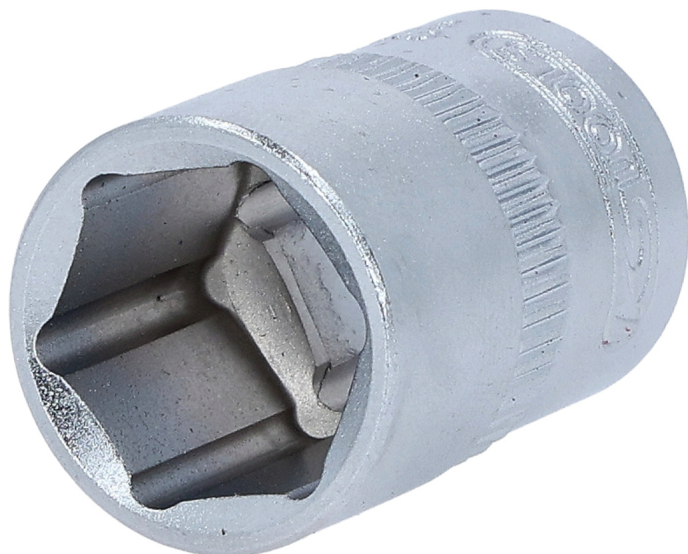

Dopsleutel, zeskant

Artikelnr.: 917.3814

EAN: 4042146152379

Aanbevolen verkoopprijs: € 4,21 *

Beschrijving

- 6-kant
- FlankTraction-Profiel
- volgens DIN 3124 / ISO 2725
- binnenvierkantaandrijving volgens DIN 3120 / ISO 1174 met kogelvangsleuf
- voor handmatig gebruik
- matglans verchroomd
- chroom vanadium

Eigenschappen

D2:	18.0
Diameter D1:	20.0
Diepte T in mm:	11.0
Gewicht in g:	40
Inhoud verpakking:	1
Materiaal1:	Super chroom-vanadiumstaal, mat verchroomd
Norm:	DIN 3120, ISO 1174, DIN 3124, ISO 2725
Profiel1:	Flank Traction
Sleutelmaten in mm:	14,0
Totale lengte L in mm:	29.0
Verpakkingsbreedte mm:	40
Verpakkingshoogte mm:	28
Verpakkingslengte mm:	50
Vierkantaandrijving in inches:	3/8"