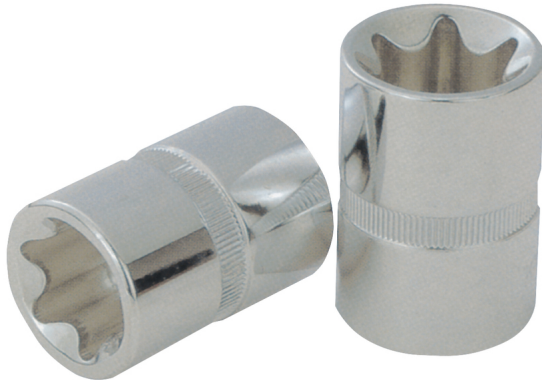

## CHROMEplus® Dopsleutel Torx-E

Artikelnr.: 918.3973

EAN: 4042146092705

Aanbevolen verkoopprijs: € 6,01 \*

### Beschrijving

- Torx-E
- binnenvierkantaandrijving volgens DIN 3120 / ISO 1174 met kogelvangsleuf
- voor handmatig gebruik
- hoogglans verchromd
- chroom vanadium

### Eigenschappen

<b>D2:</b>	18.0
<b>Diameter D1:</b>	9.0
<b>Diepte T in mm:</b>	5.0
<b>Gewicht in g:</b>	25
<b>Inhoud verpakking:</b>	1
<b>Materiaal1:</b>	Super chroom-vanadiumstaal, hoogglans verchromd
<b>Norm:</b>	DIN 3120, ISO 1174
<b>Profiel1:</b>	E-TORX®
<b>Sleutelmaat in E-TORX®:</b>	E6
<b>Totale lengte L in mm:</b>	28.0
<b>Verpakkingsbreedte mm:</b>	17
<b>Verpakkingshoogte mm:</b>	17
<b>Verpakkingslengte mm:</b>	27
<b>Vierkantaandrijving in inches:</b>	3/8"
<b>Vorm:</b>	geribbeld