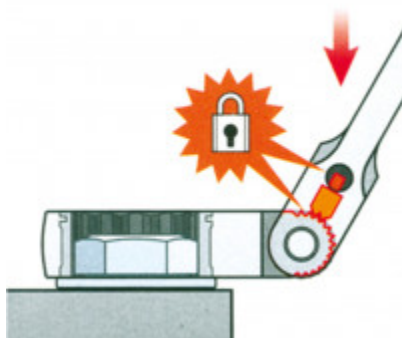

1/2" Remzadel-insteeksleutelset, 5-dlg

Artikelnr.: 918.3500

EAN: 4042146623329

Aanbevolen verkoopprijs: € 147,52 *

Beschrijving

- ideaal voor het monteren en demonteren van geleidepennen bij kleine ruimtes in de omgeving van remklauwen
- ideaal voor geleidepennen van remklauwen
- universeel te gebruiken met alle gangbare maten
- met blokkeerbaar scharnier
- 180° scharnierbare kop
- maakt veilig en comfortabel werken mogelijk
- chroom vanadium

Eigenschappen

Delen in set:	5
Gewicht in g:	250
Inhoud verpakking:	1
Materiaal1:	Super chroom-vanadiumstaal, hoogglans verchromd
Profiel1:	Binnen 6-kant
Verpakkingsbreedte mm:	81
Verpakkingshoogte mm:	50
Verpakkingslengte mm:	137
Vierkantaandrijving in inches:	1/2"

Bestaande uit

Artikelnr.	Aantal	Artikel	Aanbevolen verkoopprijs: (excl. Btw.)
918.3501	1 x	 Binnenzeskant dopsleutel, 6 mm	€ 23,43 *
918.3502	1 x	 Binnenzeskant dopsleutel, 7 mm	€ 23,43 *
918.3503	1 x	 Binnenzeskant dopsleutel, 8 mm	€ 23,43 *
918.3504	1 x	 Binnenzeskant dopsleutel, 9 mm	€ 23,43 *
918.3507	1 x	 Omschakelratel met gewricht, 13,0 mm	€ 59,07 *