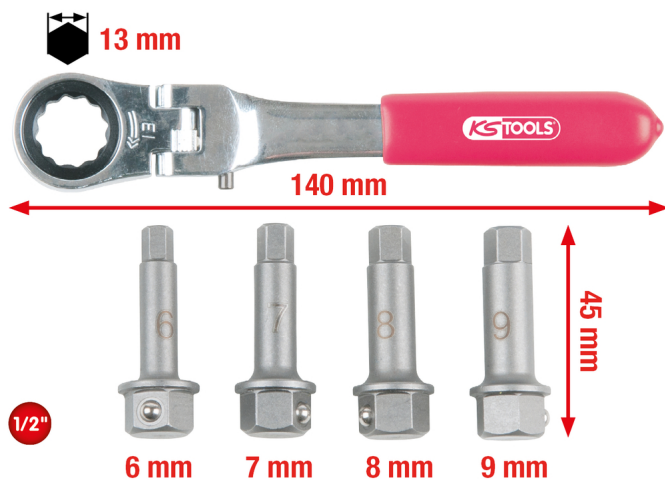

1/2" Remzadel-insteeksleutelset, 5-dlg

Artikelnr.: 918.3500

EAN: 4042146623329

Aanbevolen verkoopprijs: € 147,52 *

Beschrijving

- ideaal voor het monteren en demonteren van geleidepennen bij kleine ruimtes in de omgeving van remklauwen
- ideaal voor geleidepennen van remklauwen
- universeel te gebruiken met alle gangbare maten
- met blokkeerbaar scharnier
- 180° scharnierbare kop
- maakt veilig en comfortabel werken mogelijk
- chroom vanadium

Eigenschappen

Delen in set:	5
Gewicht in g:	250
Inhoud verpakking:	1
Materiaal1:	Super chroom-vanadiumstaal, hoogglans verchromd
Profiel1:	Binnen 6-kant
Verpakkingsbreedte mm:	81
Verpakkingshoogte mm:	50
Verpakkingslengte mm:	137
Vierkantaandrijving in inches:	1/2"

Bestaande uit

Artikelnr.	Aantal	Artikel	Aanbevolen verkoopprijs: (excl. Btw.)
918.3501	1 x	 Binnenzeskant dopsleutel, 6 mm	€ 23,43 *
918.3502	1 x	 Binnenzeskant dopsleutel, 7 mm	€ 23,43 *
918.3503	1 x	 Binnenzeskant dopsleutel, 8 mm	€ 23,43 *
918.3504	1 x	 Binnenzeskant dopsleutel, 9 mm	€ 23,43 *
918.3507	1 x	 Omschakelratel met gewricht, 13,0 mm	€ 59,07 *