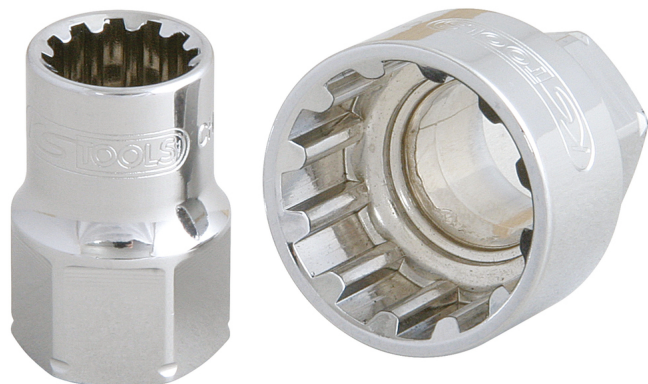

## 19 mm TRIPLÉplus® Inzet-dopsleutel

Artikelnr.: 916.4072

EAN: 4042146112045

Aanbevolen verkoopprijs: € 11,71 \*

### Beschrijving

- TRIPLE
- voor gebruik met TRIPLE
- matglans verchromd
- chroom vanadium

### Eigenschappen

<b>D2:</b>	31.0
<b>Diameter D1:</b>	31
<b>Diepte T in mm:</b>	12.0
<b>Gewicht in g:</b>	50
<b>Inhoud verpakking:</b>	1
<b>Materiaal1:</b>	Super chroom-vanadiumstaal, hoogglans verchromd
<b>Opname in mm:</b>	19 mm
<b>Profiel1:</b>	TRIPLEplus®
<b>Sleutelmaten in mm:</b>	22,0
<b>Totale lengte L in mm:</b>	32.0
<b>Verpakkingsbreedte mm:</b>	34
<b>Verpakkingshoogte mm:</b>	36
<b>Verpakkingslengte mm:</b>	45