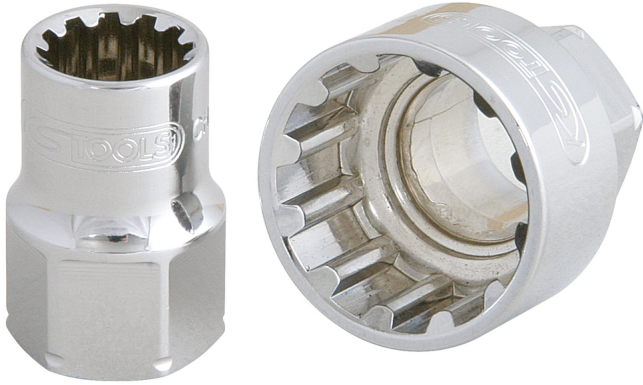

19 mm TRIPLÉplus® Inzet-dopsleutel

Artikelnr.: 916.4071

EAN: 4042146112038

Aanbevolen verkoopprijs: € 11,71 *

Beschrijving

- TRIPLE
- voor gebruik met TRIPLE
- matglans verchromd
- chroom vanadium

Eigenschappen

D2:	29.0
Diameter D1:	29
Diepte T in mm:	12.0
Gewicht in g:	40
Inhoud verpakking:	1
Materiaal1:	Super chroom-vanadiumstaal, hoogglans verchromd
Opname in mm:	19 mm
Profiel1:	TRIPLEplus®
Sleutelmaten in mm:	21,0
Totale lengte L in mm:	32.0
Verpakkingsbreedte mm:	44
Verpakkingshoogte mm:	32
Verpakkingslengte mm:	36