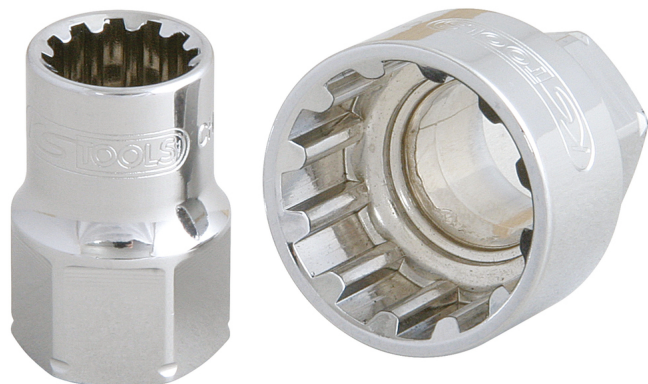

## 19 mm TRIPLEplus® Inzet-dopsleutel

Artikelnr.: 916.4068

EAN: 4042146111475

Aanbevolen verkoopprijs: € 11,35 \*

### Beschrijving

- TRIPLE
- voor gebruik met TRIPLE
- matglans verchroomd
- chroom vanadium

### Eigenschappen

<b>D2:</b>	26.0
<b>Diameter D1:</b>	26
<b>Diepte T in mm:</b>	12.0
<b>Gewicht in g:</b>	40
<b>Inhoud verpakking:</b>	1
<b>Materiaal1:</b>	Super chroom-vanadiumstaal, hoogglans verchroomd
<b>Opname in mm:</b>	19 mm
<b>Profiel1:</b>	TRIPLEplus®
<b>Sleutelmaten in mm:</b>	18,0
<b>Totale lengte L in mm:</b>	32.0
<b>Verpakkingsbreedte mm:</b>	39
<b>Verpakkingshoogte mm:</b>	28
<b>Verpakkingslengte mm:</b>	39