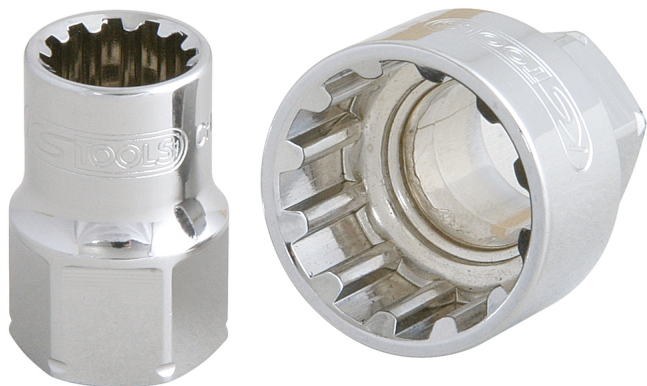

## 19 mm TRIPLEplus® Inzet-dopsleutel

Artikelnr.: 916.4065

EAN: 4042146111444

Aanbevolen verkoopprijs: € 10,89 \*

### Beschrijving

- TRIPLE
- voor gebruik met TRIPLE
- matglans verchromd
- chroom vanadium

### Eigenschappen

<b>D2:</b>	22.0
<b>Diameter D1:</b>	22
<b>Diepte T in mm:</b>	12.0
<b>Gewicht in g:</b>	40
<b>Inhoud verpakking:</b>	1
<b>Materiaal1:</b>	Super chroom-vanadiumstaal, hoogglans verchromd
<b>Opname in mm:</b>	19 mm
<b>Profiel1:</b>	TRIPLEplus®
<b>Sleutelmaten in mm:</b>	15,0
<b>Totale lengte L in mm:</b>	32.0
<b>Verpakkingsbreedte mm:</b>	30
<b>Verpakkingshoogte mm:</b>	24
<b>Verpakkingslengte mm:</b>	40