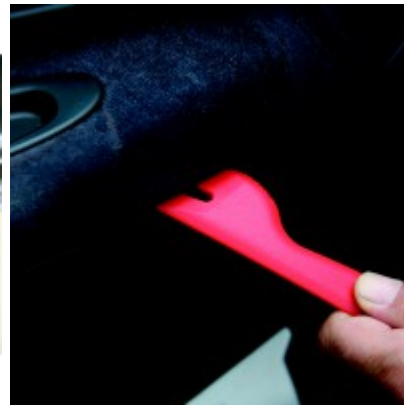

Kleefgewicht verwijderhevelset, 2-dlg

Artikelnr.: 911.8115

EAN: 4042146204375

Speciale prijs: € 12,50 *

Beschrijving

- zeer geschikt voor de voorzichtige demontage van balanceergewichten aan aluminium velgen
- met flexibele vlakke schraper en snijkant
- Achterzijde vlak, beitelkant geslepen, snijkant met zaagtandprofiel
- speciale beitel voor het verwijderen van balanceergewichten
- ook voor het verwijderen van etiketten, kleef- en typeplaatjes
- Oppervlakken worden niet beschadigd
- door middel van vijl na te slijpen
- bestand tegen oplosmiddel
- Speciale kunststof

Eigenschappen

Breedte B:	25.0
Delen in set:	2
Functionele eigenschappen 1:	flexibel
Gewicht in g:	800
Inhoud verpakking:	1
Kleur:	rood
Materiaal1:	kunststof
Straalzijde in mm:	38.0
Toepassing, algemeen:	voor het verwijderen van plakgewichten
Totale lengte L in mm:	200.0
Verpakkingsbreedte mm:	50
Verpakkingshoogte mm:	16
Verpakkingslengte mm:	220
Vorm:	extra vlak