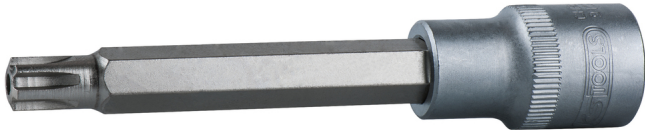

## Bit-dopsleutel voor RIBE®-schroeven met boring, lang

Artikelnr.: 911.3957

EAN: 4042146151518

Aanbevolen verkoopprijs: € 12,17 \*

### Beschrijving

- RIBE® met boring
- binnenvierkantaandrijving volgens DIN 3120 / ISO 1174 met kogelvangsleuf
- lange uitvoering
- met ingeperste, vernikkelde bit
- voor handmatig gebruik
- matglans verchromd
- chroom vanadium

### Eigenschappen

<b>Diameter D:</b>	22.0
<b>Diepte T in mm:</b>	72.0
<b>Gewicht in g:</b>	150
<b>Inhoud verpakking:</b>	1
<b>Materiaal1:</b>	Super chroom-vanadiumstaal, mat verchromd
<b>Norm:</b>	DIN 3120, ISO 1174
<b>Profiel1:</b>	RIBE® met boring
<b>Profielmaat RIBE®:</b>	M12
<b>Totale lengte L in mm:</b>	110.0
<b>Verpakkingsbreedte mm:</b>	20
<b>Verpakkingshoogte mm:</b>	45
<b>Verpakkingslengte mm:</b>	122
<b>Vierkantaandrijving in inches:</b>	1/2"
<b>Vorm:</b>	geribbeld