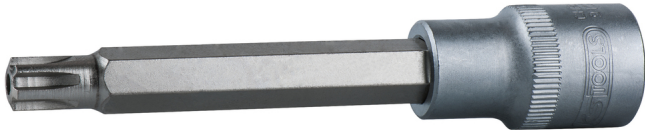

Bit-dopsleutel voor RIBE®-schroeven met boring, lang

Artikelnr.: 911.3955

EAN: 4042146151495

Aanbevolen verkoopprijs: € 12,08 *

Beschrijving

- RIBE® met boring
- binnenvierkantaandrijving volgens DIN 3120 / ISO 1174 met kogelvangsleuf
- lange uitvoering
- met ingeperste, vernikkelde bit
- voor handmatig gebruik
- matglans verchromd
- chroom vanadium

Eigenschappen

| | |
|---------------------------------------|---|
| Diameter D: | 22.0 |
| Diepte T in mm: | 72.0 |
| Gewicht in g: | 130 |
| Inhoud verpakking: | 1 |
| Materiaal1: | Super chroom-vanadiumstaal, mat verchromd |
| Norm: | DIN 3120, ISO 1174 |
| Profiel1: | RIBE® met boring |
| Profielmaat RIBE®: | M9 |
| Totale lengte L in mm: | 110.0 |
| Verpakkingsbreedte mm: | 22 |
| Verpakkingshoogte mm: | 26 |
| Verpakkingslengte mm: | 111 |
| Vierkantaandrijving in inches: | 1/2" |
| Vorm: | geribbeld |