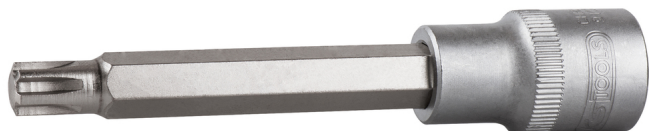

Bit-dopsleutel voor RIBE®-schroeven, lang

Artikelnr.: 911.4553

EAN: 4042146842041

Aanbevolen verkoopprijs: € 14,40 *

Beschrijving

- RIBE®
- binnenvierkantaandrijving volgens DIN 3120 / ISO 1174 met kogelvangsleuf
- lange uitvoering
- met ingeperste, vernikkelde bit
- voor handmatig gebruik
- matglans verchromd
- chroom vanadium

Eigenschappen

Diameter D:	24.0
Diepte T in mm:	14
Gewicht in g:	175
Inhoud verpakking:	1
Materiaal1:	Super chroom-vanadiumstaal, mat verchromd
Norm:	DIN 3120, ISO 1174
Profiel1:	RIBE®
Profielgrootte:	M16
Totale lengte L in mm:	110.0
Vierkantaandrijving in inches:	1/2"
Vorm:	geribbeld