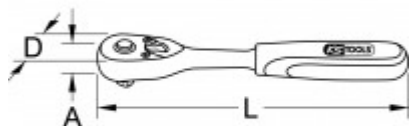

1/4" Mini-Omschakelbare ratel, 72 tanden

Artikelnr.: 911.1510

EAN: 4042146047514

Aanbevolen verkoopprijs: € 51,62 *

Beschrijving

- volgens DIN 3122 / ISO 3315
- vierkantaandrijving volgens DIN 3120 - ISO 1174 met kogelborging
- omschakelbaar
- fijn vertand (72 tanden)
- met drukknop-snellosfunctie op ratelkop
- ergonomische 2-componenten greep
- verzonken omschakelpal
- matglans verchroomd
- chroom vanadium

Eigenschappen

Aanhaalmoment tot [Nm]:	62
Aanhaalmoment van [Nm]:	0
Diameter D:	22.0
Functionele eigenschappen 1:	Snellosfunctie
Functionele eigenschappen 2:	omschakelbaar
Gewicht in g:	70
Handgreep:	2-componenten greep
Inhoud verpakking:	1
Kophoogte (A):	10.0
Materiaal1:	Super chroom-vanadiumstaal, mat verchroomd
Norm:	DIN 3120, ISO 1174, DIN 3122, ISO 3315
Reparatieset:	911.1599
Tand:	72
Terugdraaihoek:	5°
Totale lengte L in mm:	110.0
Verpakkingsbreedte mm:	31
Verpakkingshoogte mm:	35
Verpakkingslengte mm:	135
Vierkantaandrijving in inches:	1/4"