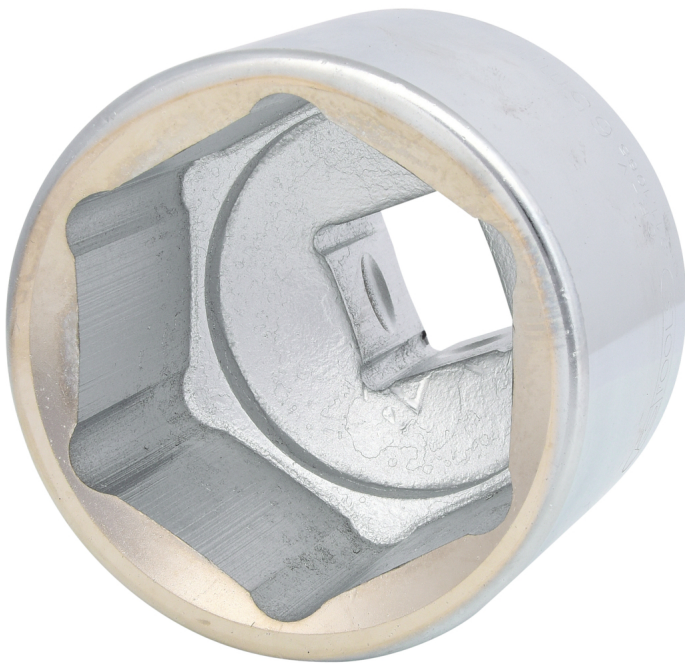

## Dopsleutel, zeskant

Artikelnr.: 911.1065

EAN: 4042146044285

Aanbevolen verkoopprijs: € 72,65 \*

### Beschrijving

- 6-kant
- FlankTraction-Profiel
- volgens DIN 3124 / ISO 2725
- binnenvierkantaandrijving volgens DIN 3120 / ISO 1174 met kogelvangsleuf
- korte uitvoering
- voor handmatig gebruik
- matglans verchromd
- chroom vanadium

### Eigenschappen

<b>D2:</b>	57
<b>Diameter D1:</b>	88
<b>Diepte T in mm:</b>	40
<b>Gewicht in g:</b>	1625
<b>Inhoud verpakking:</b>	1
<b>Materiaal1:</b>	Super chroom-vanadiumstaal, mat verchromd
<b>Norm:</b>	DIN 3120, ISO 1174, DIN 3124, ISO 2725
<b>Profiel1:</b>	Flank Traction
<b>Profiel2:</b>	metrisch
<b>Sleutelmaten in mm:</b>	65,0
<b>Totale lengte L in mm:</b>	87
<b>Verpakkingsbreedte mm:</b>	83
<b>Verpakkingshoogte mm:</b>	90
<b>Verpakkingslengte mm:</b>	86
<b>Vierkantaandrijving in inches:</b>	1"