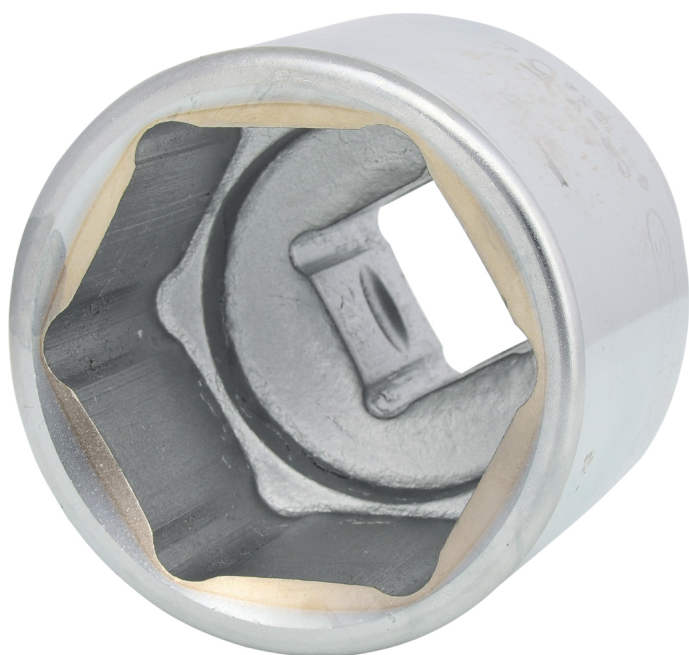

## Dopsleutel, zeskant

Artikelnr.: 911.1054

EAN: 4042146044230

Aanbevolen verkoopprijs: € 47,59 \*

### Beschrijving

- 6-kant
- FlankTraction-Profiel
- volgens DIN 3124 / ISO 2725
- binnenvierkantaandrijving volgens DIN 3120 / ISO 1174 met kogelvangsleuf
- korte uitvoering
- voor handmatig gebruik
- matglans verchroomd
- chroom vanadium

### Eigenschappen

<b>D2:</b>	57
<b>Diameter D1:</b>	74
<b>Diepte T in mm:</b>	32
<b>Gewicht in g:</b>	1100
<b>Inhoud verpakking:</b>	1
<b>Materiaal1:</b>	Super chroom-vanadiumstaal, mat verchroomd
<b>Norm:</b>	DIN 3120, ISO 1174, DIN 3124, ISO 2725
<b>Profiel1:</b>	Flank Traction
<b>Profiel2:</b>	metrisch
<b>Sleutelmaten in mm:</b>	54,0
<b>Totale lengte L in mm:</b>	81
<b>Verpakkingsbreedte mm:</b>	84
<b>Verpakkingshoogte mm:</b>	80
<b>Verpakkingslengte mm:</b>	90
<b>Vierkantaandrijving in inches:</b>	1"