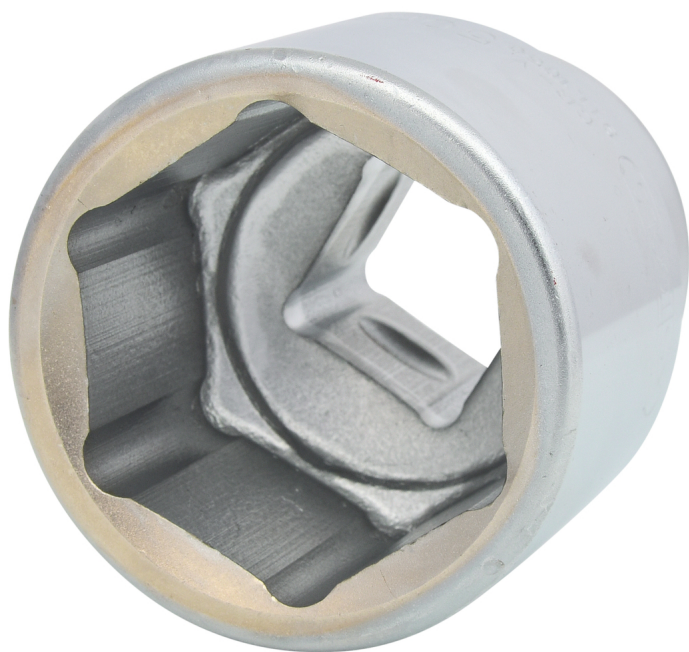

## Dopsleutel, zeskant

Artikelnr.: 911.1050

EAN: 4042146044223

Aanbevolen verkoopprijs: € 41,40 \*

### Beschrijving

- 6-kant
- FlankTraction-Profiel
- volgens DIN 3124 / ISO 2725
- binnenvierkantaandrijving volgens DIN 3120 / ISO 1174 met kogelvangsleuf
- korte uitvoering
- voor handmatig gebruik
- matglans verchroomd
- chroom vanadium

### Eigenschappen

<b>D2:</b>	57
<b>Diameter D1:</b>	70
<b>Diepte T in mm:</b>	31
<b>Gewicht in g:</b>	1000
<b>Inhoud verpakking:</b>	1
<b>Materiaal1:</b>	Super chroom-vanadiumstaal, mat verchroomd
<b>Norm:</b>	DIN 3120, ISO 1174, DIN 3124, ISO 2725
<b>Profiel1:</b>	Flank Traction
<b>Profiel2:</b>	metrisch
<b>Sleutelmaten in mm:</b>	50,0
<b>Totale lengte L in mm:</b>	76
<b>Verpakkingsbreedte mm:</b>	80
<b>Verpakkingshoogte mm:</b>	106
<b>Verpakkingslengte mm:</b>	69
<b>Vierkantaandrijving in inches:</b>	1"