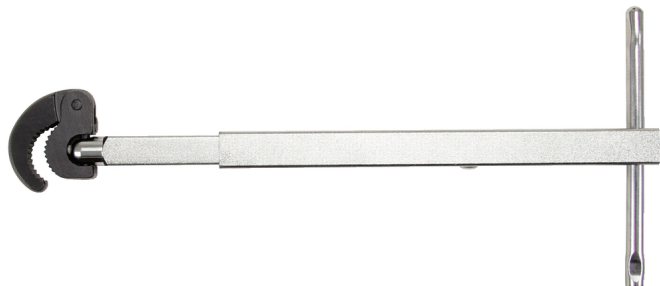

## Telescoop kraanmoersleutel

Artikelnr.: 126.1000

EAN: 4042146016107

Aanbevolen verkoopprijs: € 51,87 \*

### Beschrijving

- zwenkbare handgreep voor optimale krachtoverbrenging
- zwenkbare klauw voor rechts- en linkse draad
- voor het gebruik bij sanitairmontage
- telescoop in 3 standen verstelbaar
- verchroomd
- speciaal-gereedschapsstaal

### Eigenschappen

Diameter in mm:	10,0 - 32,0
Functionele eigenschappen 1:	Telescoop
Gewicht in g:	670
Inhoud verpakking:	1
Klauw draaibaar:	ja
Lengte verstelbaar:	ja
Materiaal1:	Speciaal gereedschapsstaal
Materiaal2:	mat verchroomd
Onderdeellengte L2 in mm:	150
Rechtse en linkse draad:	ja
Totale lengte L1 in mm:	275,0 - 455,0
Verpakkingsbreedte mm:	152
Verpakkingshoogte mm:	50
Verpakkingslengte mm:	297