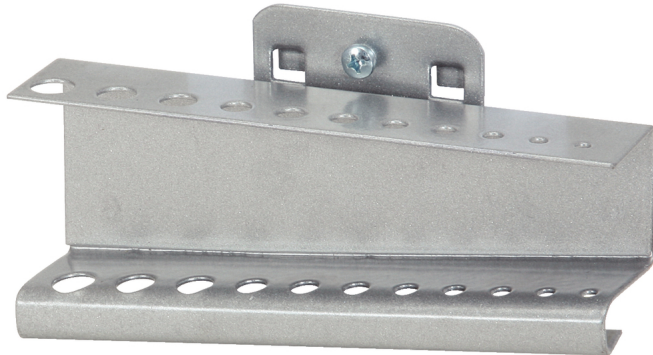

Stiftsleutelhouder, 11 gaten

Artikelnr.: 860.0872

EAN: 4042146195017

Speciale prijs: € 11,50 *

Beschrijving

- geschikt voor gatmaat 10 x 10 mm - gatafstand 38 mm
- inclusief fixeerschroef
- voor Ø 1 - 11 mm
- dikte grondplaat 1,5 mm
- verzinkt
- plaatstaal

Eigenschappen

Aantal gaten:	11
Breedte B:	145.0
Gewicht in g:	190
Hoogte H:	70.0
Inhoud verpakking:	1
Materiaal1:	plaatstaal
Materiaal2:	verzinkt
Toepassing, algemeen:	voor 11 onderdelen
Verpakkingsbreedte mm:	84
Verpakkingshoogte mm:	60
Verpakkingslengte mm:	152
sterkte mm:	1,5