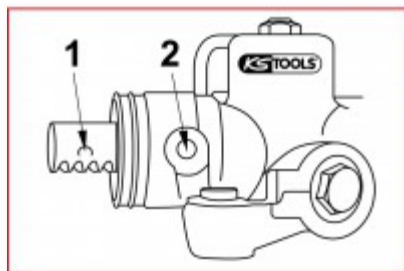

Set blokkeerbouten voor rechteuitstand van tandheugels, 3-dlg

Artikelnr.: 700.1690

EAN: 4042146628638

Aanbevolen verkoopprijs: € 50,79 *

Beschrijving

- zeer geschikt voor exact bepalen van rechteuitstand van het stuurhuis om vervolgens de basisafstelling van de sporing uit te voeren
- nadat stuurinrichting en boring in het huis exact tegenover elkaar liggen, bout indraaien
- speciaal-gereedschapsstaal

Toepassingsgebieden / voor: Mercedes W107, W114, W115, W116

Eigenschappen

Delen in set:	3
Geschikt voor:	Mercedes Benz W107, W114, W115, W116,
Gewicht in g:	100
Inhoud verpakking:	1
Toepassing, algemeen:	Motorvoertuigen
Verpakkingsbreedte mm:	150
Verpakkingshoogte mm:	28
Verpakkingslengte mm:	76