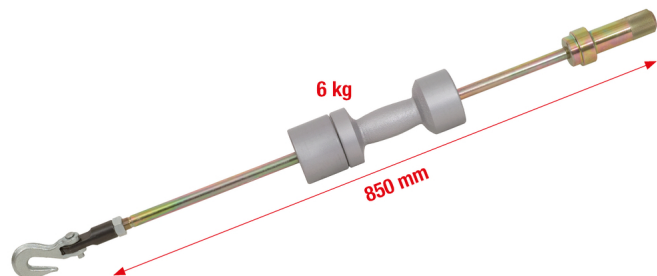

Universele glijhamer met trekhaak en adapter

Artikelnr.: 700.1475

EAN: 4042146370469

Aanbevolen verkoopprijs: € 739,31 *

Beschrijving

- voor gebruik met trekklemmen
- extra zware en massieve uitvoering
- voor universeel gebruik in de automotive
- enorme slagkracht tot wel 11 ton
- met 6 kg slaggewicht
- inclusief 3 kg extra gewicht
- aansluitdraad M 20 x 1,5 mm
- Extra slaggewicht variabel te gebruiken
- speciaal-gereedschapsstaal

Eigenschappen

Delen in set:	3
Draad aansluiting:	M20x1,5
Functionele eigenschappen 1:	hydraulisch
Gewicht in g:	13240
Inhoud verpakking:	1
Materiaal1:	Speciaal gereedschapsstaal
Materiaal2:	massief
Slaggewicht in kg:	6
Toepassing, algemeen:	universal
Verpakkingsbreedte mm:	118
Verpakkingshoogte mm:	112
Verpakkingslengte mm:	960