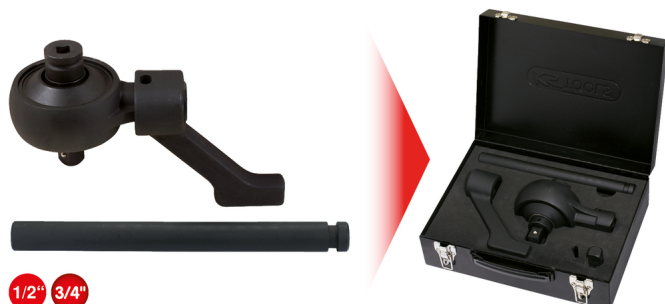

Universele kracht-vermeerderaar

Artikelnr.: 516.3700

EAN: 4042146288436

Speciale prijs: € 621,50 *

Beschrijving

- nauwkeurigheid:
- voor het gecontroleerd rechts- en linksom aanhalen
- te gebruiken met een momentsleutel
- met een éénmaal kogelgelagerd planitair tandwielstelsel
- met 2 steunmogelijkheden
- vierkantaandrijving volgens DIN 3120 - ISO 1174 met kogelborging
- niet te gebruiken met slagmoersleutels
- levering inclusief stalen cassette

Eigenschappen

Diameter D:	110
Gewicht in g:	8600
Hoogte H:	127.0
Inhoud verpakking:	1
Invoer draaimoment:	260
Model:	overige
Nauwkeurigheid:	+/-5%
Norm:	DIN 3120, ISO 1174
Overbrengverhouding:	5 : 1
Scherf:	zonder
Schijfopname:	Ratel
Totale lengte L in mm:	395.0
Uitgaand draaimoment:	1300
Verpakkingsbreedte mm:	240
Verpakkingshoogte mm:	114
Verpakkingslengte mm:	322
Vierkantaandrijving in inches:	3/4"
Vierkantaandrijving in inches:	1/2