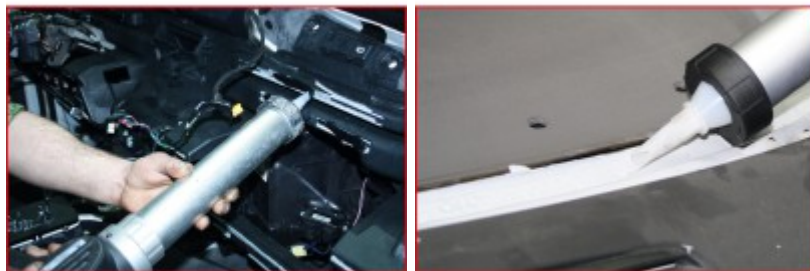

Accu kitpistool, 600 ml

Artikelnr.: 515.3579

EAN: 4042146370636

Speciale prijs: € 389,00 *

Beschrijving

- handzame en ergonomische 2-componenten behuizing
- bijzonder geschikt voor lijmpatronen op siliconen- of acrylbasis
- voor het lijmen van voorruit en evenals de meeste achter- en zijruit
- ook te gebruiken voor carrosseriekit, nadenlijm, enz.
- druppelvrij mechanisme
- traploos regelbare aandrijving
- koolborstels verwisselbaar
- Lithium-ionen-accu voor hoge prestaties
- verwerkingshoeveelheid per acculading bij ~ 20°C ongeveer 15 patronen
- langere gebruiksduur door hoger laadvermogen
- snellaadfunctie (1 uur)
- inclusief automatisch uitschakelbaar laadstation
- met stabiele aluminium-cilinder
- behuizing van slagvast kunststof
- in stevige kunststof koffer

Eigenschappen

Aandrijving zonder vulling 1:	6,1 mm / sec
Aantal accu's:	0
Aantal laadapparaat:	0
Accucapaciteit [Ah]:	2,0
Accutechnologie:	Lithium-ionen
Batterij/accu:	515.3592
Breedte B:	138.0
Elektrische spanning:	10,8 V
Gewicht in g:	4100
Hoogte H:	245.0
Inhoud van het reservoir:	600 ml
Inhoud verpakking:	1
Materiaal1:	Kunststof behuizing
Oplaatijd:	1 uur
Spanning (V):	10,8
Totale lengte L in mm:	560.0
Uitdrukkracht:	392 kgf
Verpakkingsbreedte mm:	238
Verpakkingshoogte mm:	140
Verpakkingslengte mm:	567
Vervangingskoolborstel:	515.3595
bedrijfsmodus:	accupack