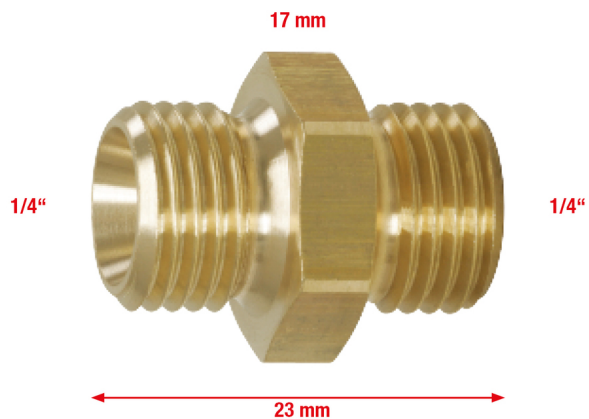

Messing-dubbele nippel

Artikelnr.: 515.3380
 EAN: 4042146173282
 Speciale prijs: € 5,00 *

Beschrijving

- behuizing van messing
- diameter aansluiting DIN 7,2 mm

Eigenschappen

| | |
|---------------------------|---------|
| Gewicht in g: | 20 |
| Grote buitenschroefdraad: | 1/4" |
| Inhoud verpakking: | 1 |
| Lengte mm: | 23 |
| Materiaal1: | Messing |
| Sleutelmaten SW in mm: | 17 |
| Verpakkingsbreedte mm: | 41 |
| Verpakkingshoogte mm: | 36 |
| Verpakkingslengte mm: | 71 |