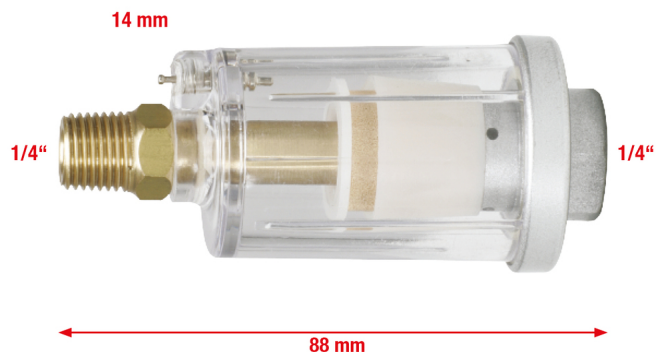

1/4" Waterafscheider, 88mm

Artikelnr.: 515.3370
EAN: 4042146159446
Speciale prijs: € 32,50 *

Beschrijving

- voor het opvangen van condenswater
- Montage direct in de aanvoerleiding
- binnenwerk van gesinterd metaal

Eigenschappen

Gewicht in g:	140
Grote buitenschroefdraad:	1/4"
Inhoud verpakking:	1
Lengte mm:	88
Opname in inch:	1/4
Sleutelmaten SW in mm:	14
Verpakkingsbreedte mm:	102
Verpakkingshoogte mm:	45
Verpakkingslengte mm:	144
grote binnenschroefdraad:	1/4"