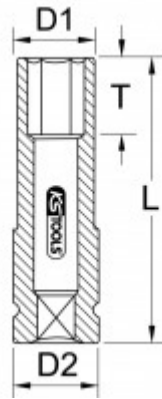

## Krachttop, lang voor aluminium velgen

Artikelnr.: 515.2015  
EAN: 4042146113615  
Speciale prijs: € 11,50 \*

### Beschrijving

- speciaal voor het demonteren en monteren van wielen
- 6-kant
- binnenvierkantaandrijving volgens DIN 3121 / ISO 1174
- lange uitvoering
- voor gebruik met slagmoersleutels
- met kunststof ommanteld voor het voorkomen van beschadigingen aan lichtmetalen velgen
- kunststofhuls is uitwisselbaar
- sleutelmaatcodering d.m.v. kleur
- Chroom-Molybdeen

### Eigenschappen

<b>D2:</b>	25.0
<b>Diameter D1:</b>	21.0
<b>Diepte T in mm:</b>	23.0
<b>Gewicht in g:</b>	180
<b>Inhoud verpakking:</b>	1
<b>Kleur:</b>	donkergroen
<b>Materiaal1:</b>	Super chroom-molybdeenstaal
<b>Norm:</b>	ISO 1174, DIN 3121
<b>Profiel1:</b>	6-kant
<b>Sleutelmaten in mm:</b>	15,0
<b>Totale lengte L in mm:</b>	85.0
<b>Verpakkingsbreedte mm:</b>	35
<b>Verpakkingshoogte mm:</b>	28
<b>Verpakkingslengte mm:</b>	101
<b>Vervangingshuls:</b>	515.2035
<b>Vierkantaandrijving in inches:</b>	1/2"

### Vervangingsonderdelen

Artikelnr.	Aantal	Artikel	Aanbevolen verkoopprijs: (excl. Btw.)
515.2035	1 x	 Reserve-kunststofhuls voor kracht dopsleutel, 15mm	€ 2,60 *