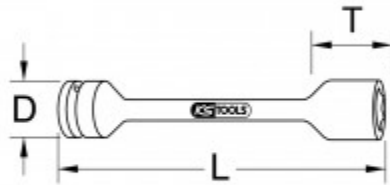

## Dopsleutel, zeskant, kracht extra lang met moment

Artikelnr.: 515.1489

EAN: 4042146728246

Aanbevolen verkoopprijs: € 221,86 \*

### Beschrijving

- zeer geschikt voor het controleren van het aanhaalmoment van wielmoeren met de slagmoersleutel
- binnenvierkantaandrijving volgens DIN 3121 / ISO 1174
- extra lange uitvoering
- voor gebruik met slagmoersleutels
- gefosfateerd
- Chroom-Molybdeen

### Eigenschappen

<b>Diameter D:</b>	54.0
<b>Diepte T in mm:</b>	36.0
<b>Gewicht in g:</b>	1800
<b>Inhoud verpakking:</b>	1
<b>Materiaal1:</b>	Super chroom-molybdeenstaal
<b>Max. drukkracht Nm:</b>	600
<b>Norm:</b>	ISO 1174, DIN 3121
<b>Profiel1:</b>	6-kant
<b>Sleutelmaten in mm:</b>	36,0
<b>Totale lengte L in mm:</b>	300.0
<b>Vierkantaandrijving in inches:</b>	1"

**Geschikt voor**

Artikelnr.

Artikel

Aanbevolen verkoopprijs:  
(excl. Btw.)

150.2039

Pneumatische spindel voor remzuiger-adapter, 260 mm

€ 85,50 \*