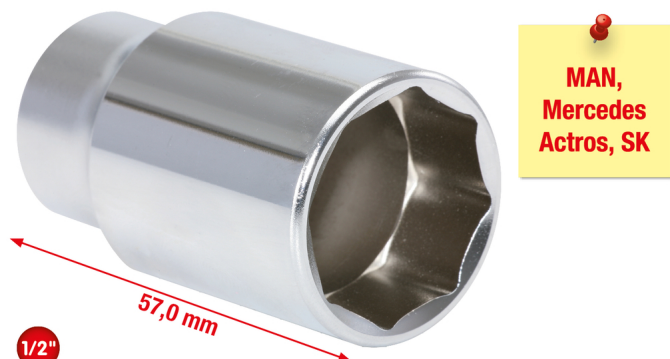

1/2" Speciale-dopsleutel voor 8-kant schroeven, 27mm

Artikelnr.: 455.0100
EAN: 4042146239377
Speciale prijs: € 43,00 *

Beschrijving

- speciale 8-kant binnenprofiel
- voor de- en montage van controleschakelaars in het differentieel
- ook geschikt voor verschillende schakelaars in de aandrijving
- hoogglans verchroomd
- speciaal-gereedschapsstaal

Toepasbaar voor: MAN, Mercedes LKW-Actros, SK-Baureihe, etc.

Eigenschappen

Diameter in mm:	34,0
Gewicht in g:	200
Inhoud verpakking:	1
Materiaal1:	Speciaal gereedschapsstaal
Materiaal2:	hoogglans verchroomd
Profiel 3:	8-kant
Sleutelmaten SW in mm:	27
Totale lengte L in mm:	57.0
Verpakkingsbreedte mm:	34
Verpakkingshoogte mm:	60
Verpakkingslengte mm:	34
Vierkantaandrijving in inches:	1/2"