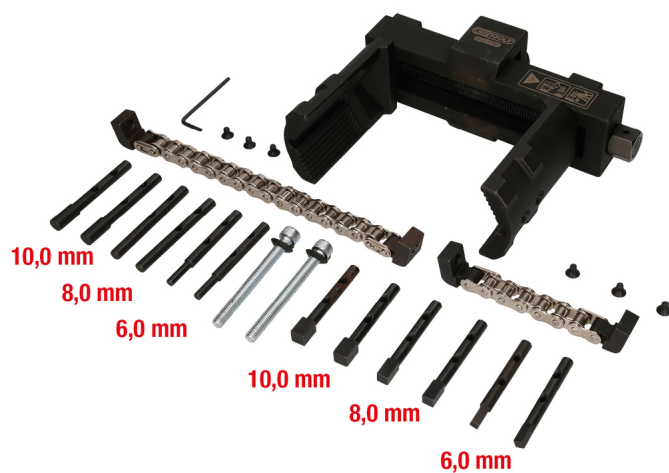

Vario naafmoer en naafdop sleutelset, 14-dlg

Artikelnr.: 450.0190

EAN: 4042146327128

Speciale prijs: € 571,50 *

Beschrijving

- extra zware uitvoering
- voor de- en montage van vario-naafmoeren
- aanhaalmoment met 3/4" aandrijfvierkant mogelijk
- goede passing door spanschroeven en paspen verbinding op grondplaat
- max. maat 145 mm
- inclusief spanketting
- slanke uitvoering
- te gebruiken in kleine ruimtes
- geschikt voor gebruik bij speciale moeren en kappen
- speciaal-gereedschapsstaal

Toepasbaar voor: 6-kant-, 8-kant-, borg en rondmoeren

Eigenschappen

Delen in set:	14
Gewicht in g:	4800
Materiaal1:	Speciaal gereedschapsstaal
Verpakkingsbreedte mm:	248
Verpakkingshoogte mm:	96
Verpakkingslengte mm:	291

Bestaande uit

Artikelnr.	Aantal		Artikel	Aanbevolen verkoopprijs: (excl. Btw.)
450.0191	1 x		Vario-moeren en kappensleutel, gebruieneerd	€ 835,54 *
450.0192	1 x		Rondadapter, 6mm, 2 per pak, gebruieneerd	€ 77,42 *
450.0193	1 x		Rondadapter, 8mm, 2 per pak, gebruieneerd	€ 77,42 *
450.0194	1 x		Rondadapter, 10mm, 2 per pak, gebruieneerd	€ 77,42 *
450.0195	1 x		Vierkantadapter, 6mm, 2 per pak, gebruieneerd	€ 83,68 *
450.0196	1 x		Vierkantadapter, 8mm, 2 per pak, gebruieneerd	€ 83,68 *
450.0197	1 x		Vierkantadapter, 10mm, 2 per pak, gebruieneerd	€ 83,68 *
450.0198	1 x		Spanketting	€ 310,75 *