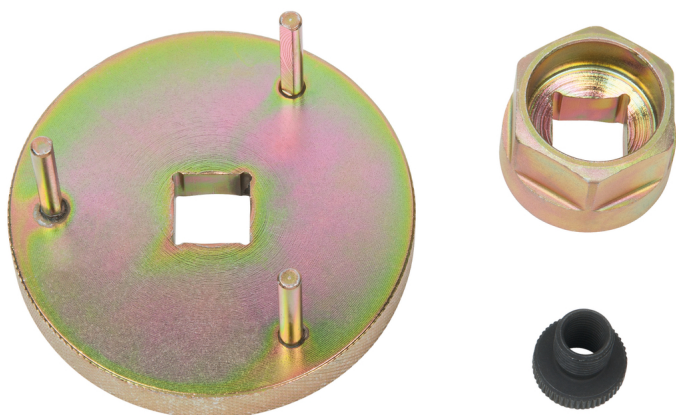

Set afsfelgereedschappen inspuitpomp 3-dlg

Artikelnr.: 400.9065

EAN: 4042146612286

Aanbevolen verkoopprijs: € 91,47 *

Beschrijving

- voor het afstellen van het inspuitmoment
- voor dieselmotoren met afstelbaar inspuitpomptandwiel
- voor Bosch en CAV pompen

Toepassingsgebieden / voor:

1.9l diesel direct ingespoten dieselmotoren F8Q en F9Q van **Renault** Clio, Laguna, Megane, Scenic, **Mitsubishi**, Carisma, **Opel**, **Volvo** S40, V40, enz.

Eigenschappen

Delen in set:	3
Gewicht in g:	365
Inhoud verpakking:	1
Verpakkingsbreedte mm:	74
Verpakkingshoogte mm:	70
Verpakkingslengte mm:	84

Bestaande uit

Artikelnr.	Aantal	Artikel	Aanbevolen verkoopprijs: (excl. Btw.)
------------	--------	---------	--