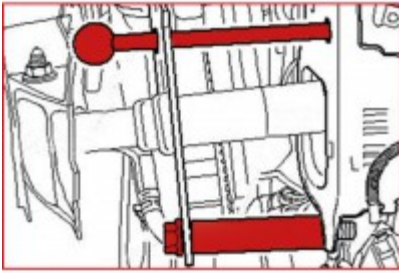

Toepassing: VAG

Verpakkingsbreedte mm: 65

Verpakkingshoogte mm: 170

Verpakkingslengte mm: 65