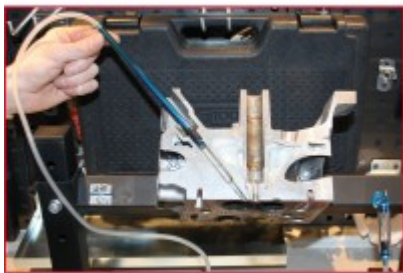

Bestaande uit

Artikelnr.	Aantal		Artikel	Aanbevolen verkoopprijs: (excl. Btw.)
152.2056	1 x		Slang	€ 4,00 *
152.2057	1 x		Haak met magneet	€ 14,00 *
152.2058	1 x		Meetbuis	€ 17,00 *
152.2059	1 x		Verlengstuk met aansluitbuis	€ 11,00 *
152.2062	1 x		Adapterset, 6-dlg, Ø 8-10-12-14-18 mm en conusadapter	€ 18,00 *