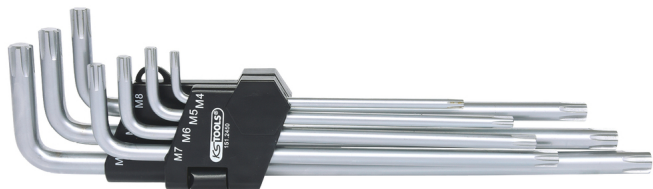

Stiftsleutelset RIBE, extra lang, 7-dlg, M4-M10

Artikelnr.: 151.2450

EAN: 4042146093887

Aanbevolen verkoopprijs: € 48,36 *

M4 - M5 - M6 - M7 - M8 - M9 - M10

Beschrijving

- lange uitvoering
- volledig gehard
- mat verchromd
- speciaal-gereedschapsstaal

Eigenschappen

Delen in set:	7
Functionele eigenschappen 1:	Door en door gehard
Gewicht in g:	310
Inhoud verpakking:	1
Materiaal1:	Super chroom-vanadiumstaal, mat verchromd
Profiel1:	RIBE®
Verpakkingsbreedte mm:	100
Verpakkingshoogte mm:	32
Verpakkingslengte mm:	343
met boring:	nee

Bestaande uit

Artikelnr.	Aantal	Artikel	Aanbevolen verkoopprijs: (excl. Btw.)
151.2451	1 x	 Stiftsleutel RIBE, extra lang, M4	€ 5,68 *
151.2452	1 x	 Stiftsleutel RIBE, extra lang, M5	€ 6,09 *
151.2453	1 x	 Stiftsleutel RIBE, extra lang, M6	€ 6,77 *
151.2454	1 x	 Stiftsleutel RIBE, extra lang, M7	€ 7,90 *
151.2455	1 x	 Stiftsleutel RIBE, extra lang, M8	€ 8,40 *
151.2456	1 x	 Stiftsleutel RIBE, extra lang, M9	€ 10,14 *
151.2457	1 x	 Stiftsleutel RIBE, extra lang, M10	€ 11,54 *