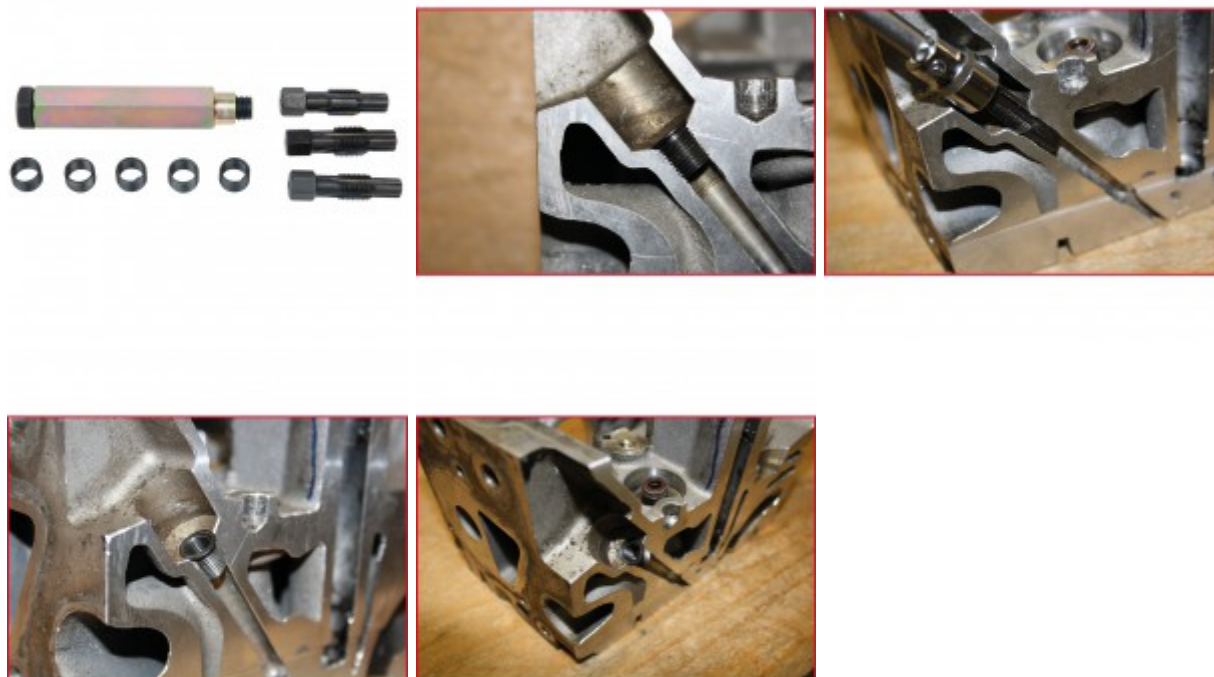

THREADfixReparatieset M12x1,5 v.lambdasensoren, 9-dlg

Artikelnr.: 150.5070

EAN: 4042146278963

Aanbevolen verkoopprijs: € 253,80 *

Beschrijving

- onvergelykbaar assortiment voor reparatie van beschadigd of versleten schroefdraad
- ideaal voor Lambdasondes
- eenvoudig in gebruik, vakkundige reparaties
- absoluut solide en gasdichte zitting van de componenten
- zeer dunwandige en tegen roest beschermde componenten
- inclusief schroefdraadtap en montagegereedschap
- snelle reparatiemogelijkheid zonder onnodige voorraad van onderdelen
- in stevige kunststof koffer

M12 x 1,5 x 115 mm

Eigenschappen

Schroefdraadmaat: M12 x 1,5**Snijrichting:** rechts

Bestaande uit

Artikelnr.	Aantal	Artikel	Aanbevolen verkoopprijs: (excl. Btw.)
150.5071	1 x	 Draadtap met geleide-passtuk, M12x1,5,50mm	€ 41,42 *
150.5072	1 x	 Draadtap met geleide-passtuk, M14x1,5,50mm	€ 41,72 *
150.5073	1 x	 Ruimer met geleider voor 150.5070, 50mm	€ 42,36 *
150.5074	1 x	 Indraaiër voor draadbussen, 93mm,12x1,5, G108mm	€ 24,50 *
150.5076	1 x	 Draadbus 9mm, ID=M12x1,5/ AG=M14x1,5, 5 per pak	€ 31,37 *