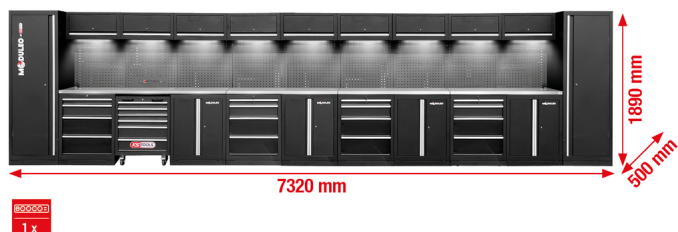

Werkplaatskaststelsysteem, recht, 7320 x 500 mm, variant 2

Artikelnr.: 866.6315

EAN: 4069465013853

Speciale prijs: € 5.449,00 *

Beschrijving

- Robuuste plaatstaalconstructie met een materiaaldikte van 0,8 mm
- Hoogwaardige poedercoating
- Modulaire opbouw
- Geen wandbevestiging vereist - kan vrijstaand worden gemonteerd
- Hoogwaardig RVS-werkblad met MDF-kern
- Inclusief 9 magnetische, bedrade onderbouw-LED-lampen voor het optimaal verlichten van de werkomgeving
- Inclusief hoogwaardig werkplaatsvloerkleed
- Geïntegreerde schakelbare stopcontactcombinaties in de achterwand met 4x randaardestopcontact, 1x USB-A en 1x USB-C 2,1 A
- Geïntegreerde gereedschapswagen met 6 schuifladen (4x 75 mm, 2x 150 mm)
- 4 x onderbouwkast met 4 laden (1x 75 mm, 1x 150 mm, 2x 230 mm)
- Binnenmaat lade: 568 x 407 mm
- schuifladen kogelgelagerd
- 2 x XXL-kast met 5 legplanken (1x vast + 4x variabel)
- 4 x onderbouwkast met elk 2 legplanken (1x vast + 1x variabel)
- 9 hangkasten met elke 2 gasdrukdemper
- Achterwand met 4-kantperforatie voor haken, ogen en ander bevestigingsmateriaal (gatmatrix 10 x 10 mm, stansing 38 mm)
- Belastbaarheid van laden max. 35 kg
- Hangkast belastbaarheid: max. 30 kg
- Belastbaarheid van legplanken max. 25 kg
- Inclusief opbouwhandleiding en montagegereedschap
- Verstelbare stelpoten voor het nauwkeurig waterpas stellen op een oneffen ondergrond
- Sokkelbekledingen verbergen de stelpoten en verhinderen het ophopen van vuil
- Afsluitbare componenten voor een betere beveiliging

Eigenschappen

Breedte in mm:	7320
Diepte in mm:	500
Frequentie:	50
Gewicht in g:	777000
Hoogte in mm:	1890
Inhoud verpakking:	1
Netstekker:	Randaardestekker tot en met IP21 (02)
Spanning stekker:	230

Bestaande uit